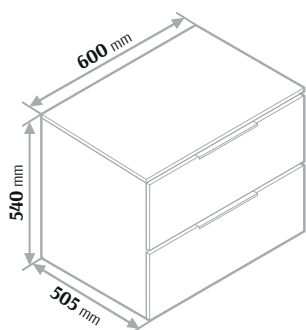

**WYKONAMY MEBLE
W DOWOLNYM ROZMIARZE**

Linia

VIVARO DĄB PRZYBRZEŻNY

Premium

Wymiary

Vivaro – dwie szuflady Szafka pod umywalkę

Cena netto **2140 zł**
(Cena z blatem)

Cena netto **2385 zł**
(Cena z blatem)