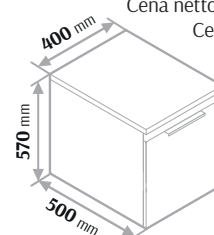

Fano Kontenerek

Cena netto 1750 zł z koszem cargo
Cena netto 1550 zł z półką (cena nie obejmuje blatu)

**WYKONAMY MEBLE
W DOWOLNYM ROZMIARZE**