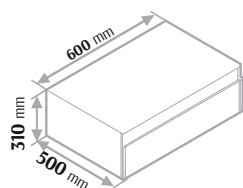

Uchwyt

część frontowa płyty służy za uchwyt

**WYKONAMY MEBLE
W DOWOLNYM ROZMIARZE**

Wymiary

Prima – jedna szuflada Szafka pod umywalkę
Możliwość dowolnego łączenia poszczególnych segmentów

Cena netto **1500 zł** (cena nie obejmuje blatu)