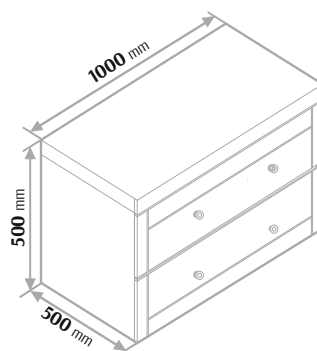

Uchwyt czarny / złoty / chrom / biały / miedź (w cenie mebla)

COMFORT BOX

Wymiary

Walia – dwie szuflady Szafka pod umywalkę

Cena netto **2200 zł** (cena nie obejmuje blatu)

Cena netto **2300 zł** (cena nie obejmuje blatu)