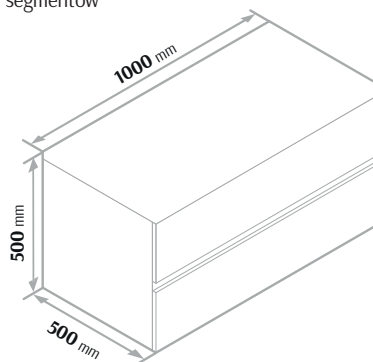

Cena netto **1900 zł** (cena nie obejmuje blatu)

Agado Kontenerek