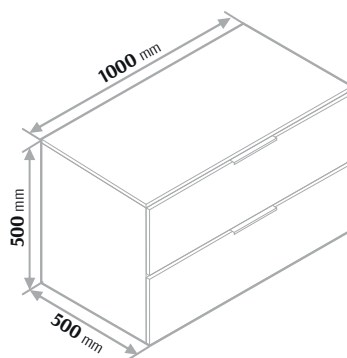

Wymiary

Atelia – dwie szuflady Szafka pod umywalkę

Cena netto 2050 zł (cena nie obejmuje blatu)

Cena netto 2150 zł (cena nie obejmuje blatu)

Atelia Słupek

Cena netto 1800 zł
Cena netto 1950 zł
z koszem uchylnym