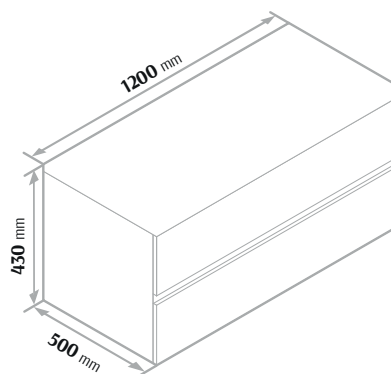

Cena netto **2000 zł**
(cena nie obejmuje blatu)

Cena netto **2200 zł**
(cena nie obejmuje blatu)