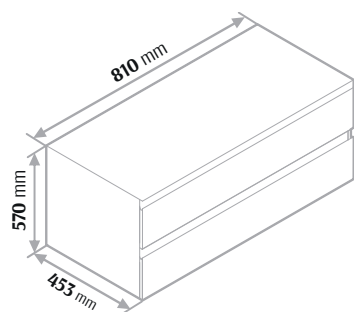

Cena netto 1800 zł