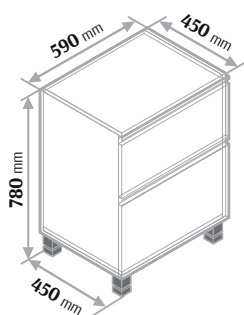

Standard

Rosa
Szafka stojąca pod umywalkę

biały
połysk

grafit
połysk

Wymiary

Rosa 60 Szafka pod umywalkę

Cena netto **1900 zł** - biała / grafit

Umywalka Rosa