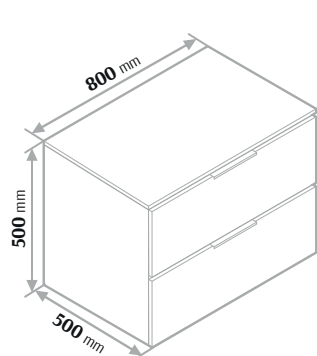

Cena netto **2050 zł** (cena nie obejmuje blatu)