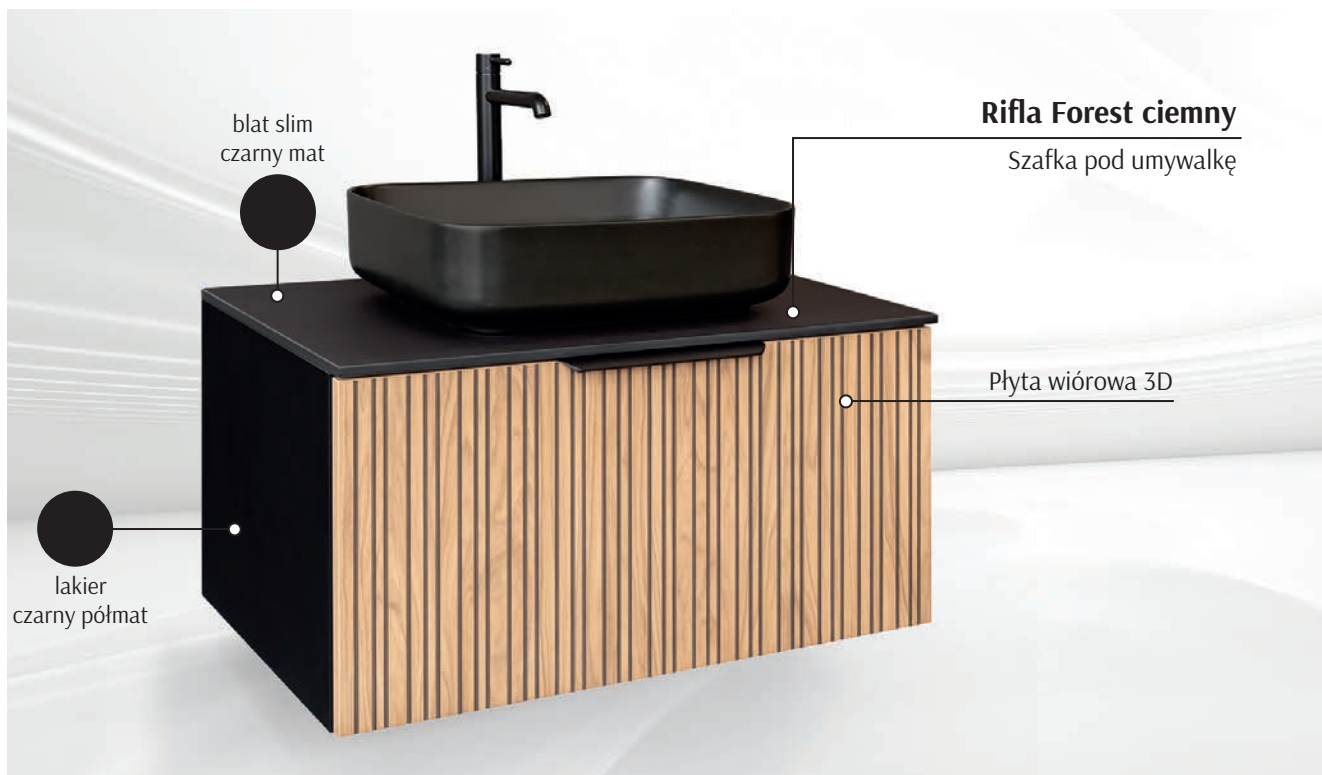

Linia RIFLA FOREST CIEMNY Prestige