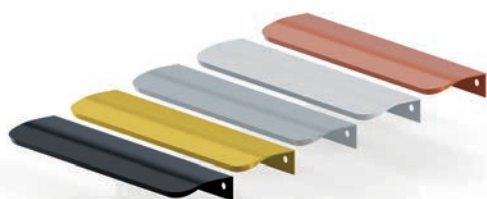

Blaty 38 mm

Dąb Craft Szary	Dąb Sonoma	Dąb Wotan	Dąb Kamienny	Dąb Country	Dąb Wersal	Biały Połysk / Mat
Dąb Artisan	Marmur Terazzo Jasny	Biały Marmur Lodowy	Beton Millenium	Beton Ciemny	Czarny Kamień	Czarny Krzemień
Dąb Porterhouse Jasny	Orzech Porterhouse					
Dąb Silverjack Orzechowy	Dąb Barokowy Żółty	Dąb Przybrzeżny	Dąb Barokowy Bursztynowy	Marmur Bielony		

Szer.	Głęb.	Wys.	Cena netto
602	510	38	440 zł
802	510	38	585 zł
1002	510	38	735 zł
1202	510	38	880 zł
1402	510	38	1030 zł
1602	510	38	1170 zł
2002	510	38	1435 zł

Blaty 28 mm

Biały Mat 28	Czarny Księżycowy	Grafit 28	Czarny Mat 28

Szer.	Głęb.	Wys.	Cena netto
602	510	28	580 zł
802	510	28	775 zł
1002	510	28	970 zł
1202	510	28	1160 zł
1402	510	28	1360 zł
1602	510	28	1550 zł
2002	510	28	1895 zł

Blaty 40 mm

Dąb Klepka, Wybarwienie naturalne	Dąb Klepka, Wybarwienie orzech

Szer.	Głęb.	Wys.	Cena netto
602	510	40	900 zł
802	510	40	1200 zł
1002	510	40	1485 zł
1202	510	40	1790 zł
1402	510	40	2100 zł
1602	510	40	2385 zł
2002	510	40	2970 zł

Blaty 12 mm

Czarny Wulkan	Czarny Mat	Biały Marmur	Marmur Carrara	Biały Mat

Szer.	Głęb.	Wys.	Cena netto
602	510	12	850 zł
802	510	12	1060 zł
1002	510	12	1270 zł
1202	510	12	1590 zł
1402	510	12	1910 zł
1602	510	12	2230 zł
2002	510	12	2550 zł

Szer.	Głęb.	Wys.	Cena netto
602	510	12	1110 zł
802	510	12	1430 zł
1002	510	12	1750 zł
1202	510	12	2070 zł
1402	510	12	2385 zł
1602	510	12	2755 zł
2002	510	12	3500 zł

Uchwyt czarny / złoty / chrom / biały / miedź (w cenie mebla)