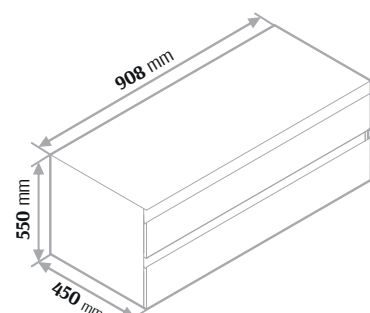

Racho 90 Szafka pod umywalkę

Cena netto **2000 zł**