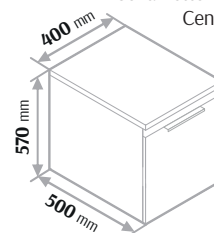

Fano Kontenerek

Cena netto 1750 zł z koszem cargo
Cena netto 1550 zł z półką (cena nie obejmuje blatu)