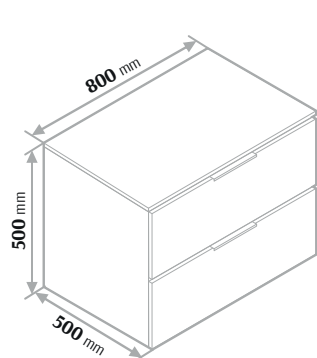

Wymiary

Atelia – dwie szuflady Szafka pod umywalkę

Cena netto 2050 zł (cena nie obejmuje blatu)

Cena netto 2150 zł (cena nie obejmuje blatu)

Atelia Słupek

Cena netto 1800 zł
Cena netto 1950 zł
z koszem uchylnym