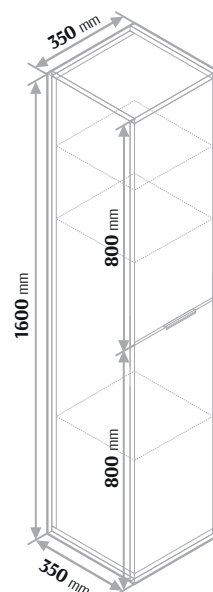

Wymiary

Atelia – dwie szuflady Szafka pod umywalkę

Cena netto 2050 zł (cena nie obejmuje blatu)

Cena netto 2150 zł (cena nie obejmuje blatu)

Atelia Słupek

Cena netto 1800 zł
Cena netto 1950 zł
z koszem uchylnym