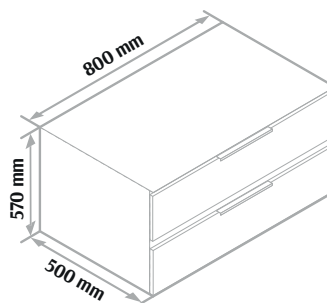

Cena netto 2050 zł (cena nie obejmuje blatu)