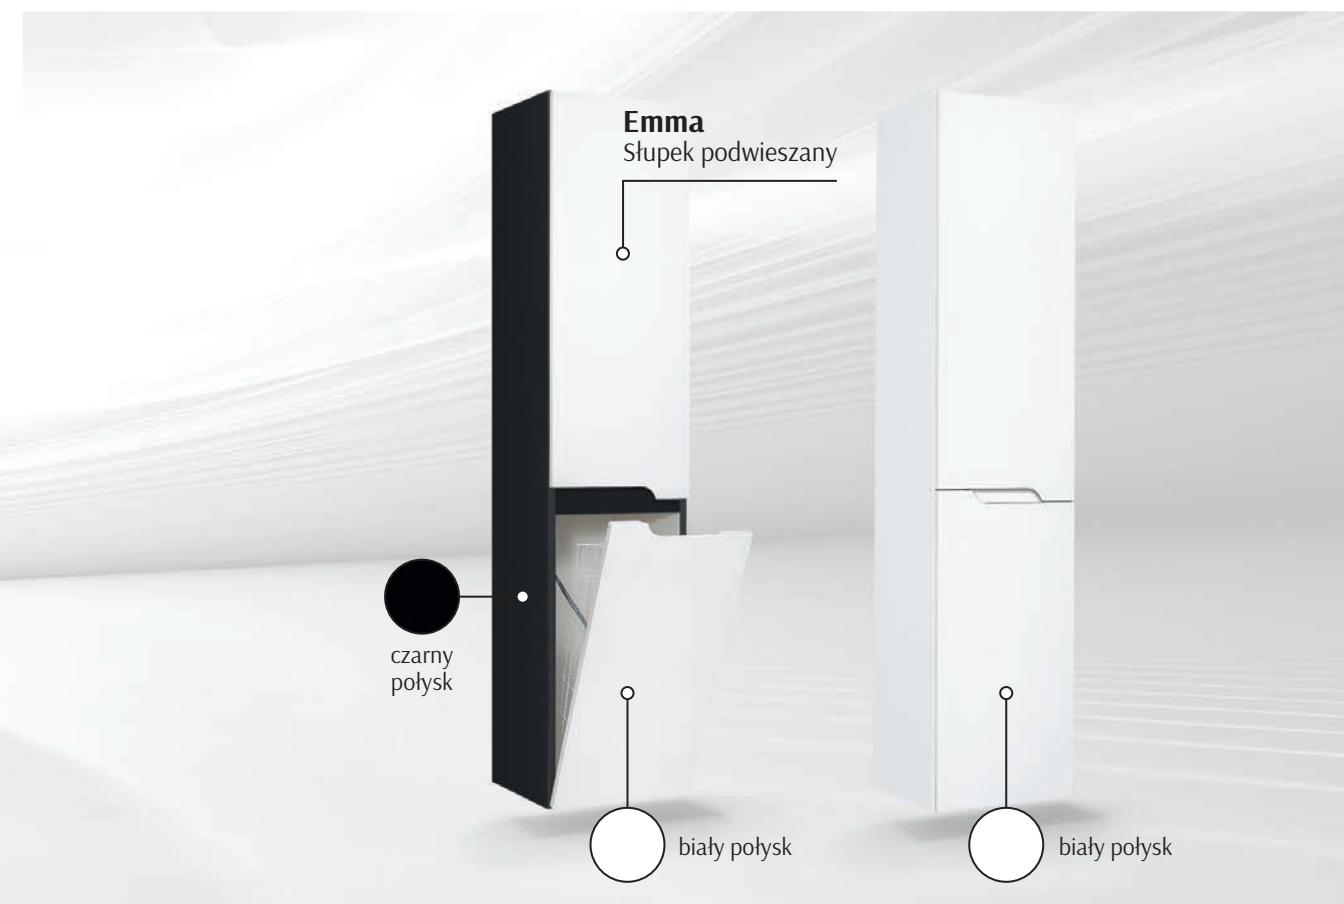

Szafka pod umywalkę nablutowa

biały połysk

Wymiary

Szerokość	Głębokość	Wysokość	Cena netto
90	50	76	3500 zł

Uchwyt

Linia

EMMA VENTA

Premium

Wymiary

Emma – dwie szuflady Szafka pod umywalkę

Cena netto 1800 zł

Cena netto 1900 zł

Emma Słupek

Cena netto 1800 zł
Cena netto 1950 zł
z koszem uchylnym

Uchwyt

część frontowa płyty służy za uchwyt

Umywalka Venta

Szerokość	Głębokość	Wysokość	Cena netto
810	460	17	650 zł
1020	460	17	750 zł

Wymiary

Atoya 49 Szafka pod umywalkę

Cena netto 1550 zł

Atoya 64 Szafka pod umywalkę

Cena netto 1750 zł

Atoya Słupek