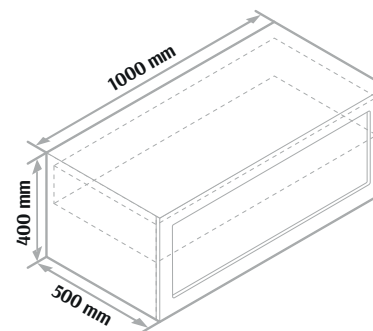

Wymiary

Star – dwie szuflady Szafka pod umywalkę

Cena netto **1900 zł** (cena nie obejmuje blatu)
w szafce znajduje się szuflada wewnętrzna

Cena netto **2000 zł** (cena nie obejmuje blatu)
w szafce znajduje się szuflada wewnętrzna