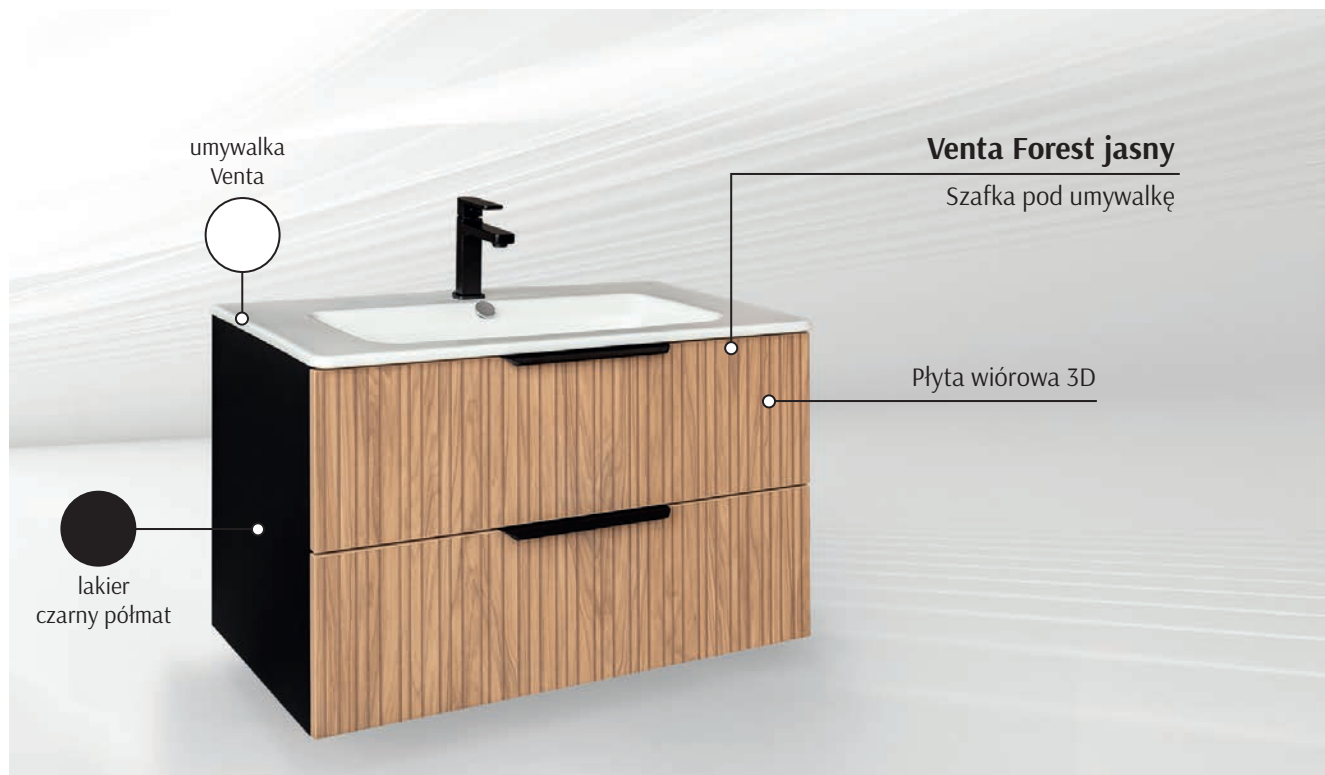

Linia VENTA FOREST JASNY Prestige

umywalka
Venta

Venta Forest jasny

Szafka pod umywalkę

Płyta wiórowa 3D

lakier
czarny półmat