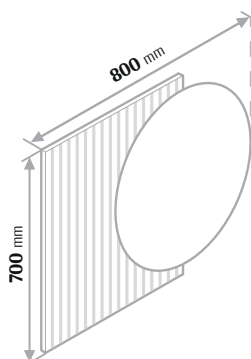

Cena netto **1300 zł**