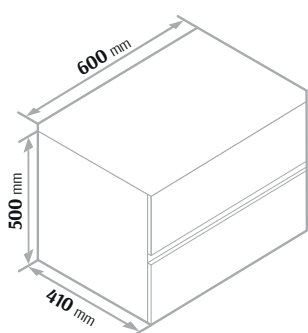

Wymiary

Lotus Szafka pod umywalkę

Możliwość dowolnego łączenia poszczególnych segmentów

Cena netto **1750 zł** (cena nie obejmuje blatu)