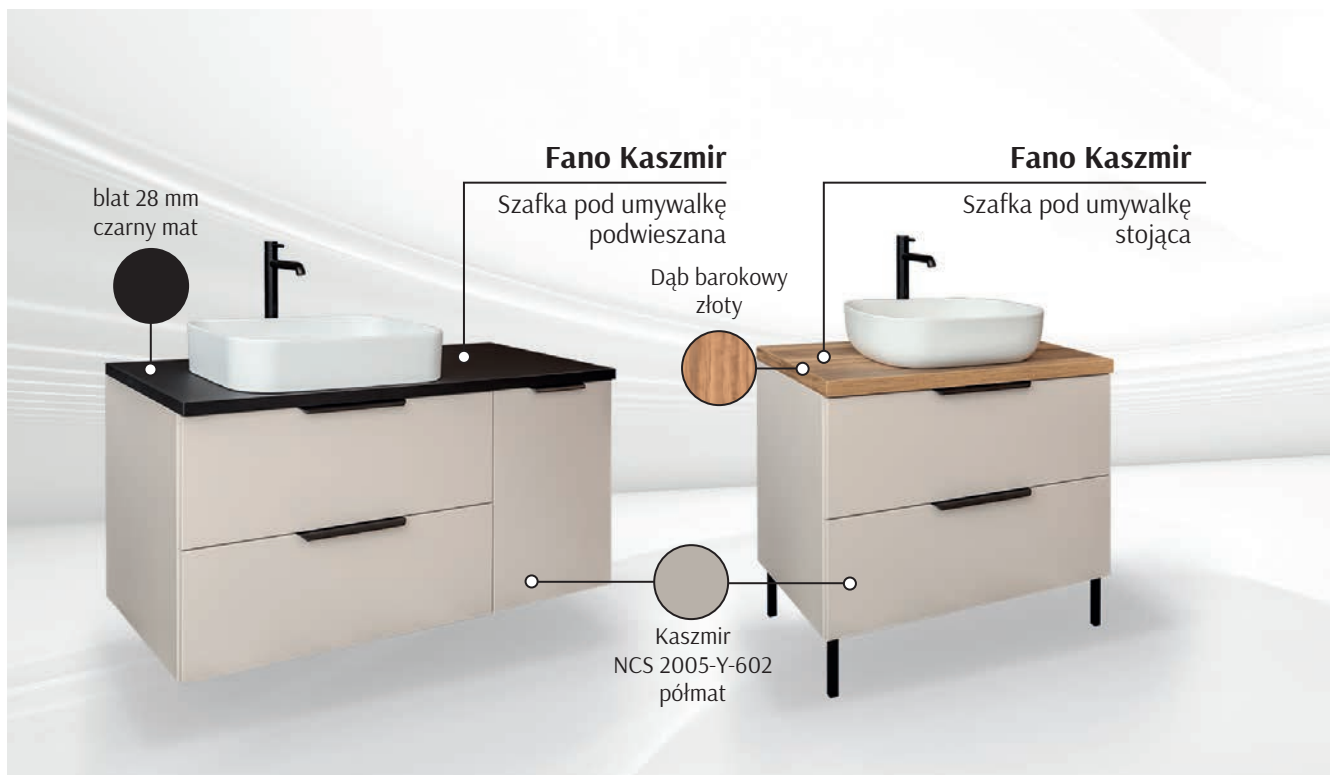

Uchwyt czarny / złoty / chrom / biały / miedź (w cenie mebla)

Nogi czarny / złoty / chrom / biały / miedź

Cena netto
65 zł/szt.

Linia

Fano KASZMIR

Prestige

COMFORT BOX

Wymiary