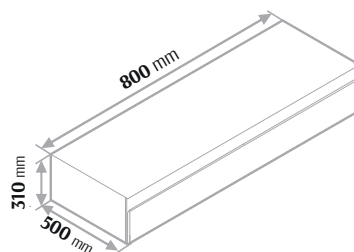

Uchwyt

część frontowa płyty służy za uchwyt

**WYKONAMY MEBLE
W DOWOLNYM ROZMIARZE**

Wymiary

Prima – jedna szuflada Szafka pod umywalkę
Możliwość dowolnego łączenia poszczególnych segmentów

Cena netto **1500 zł** (cena nie obejmuje blatu)