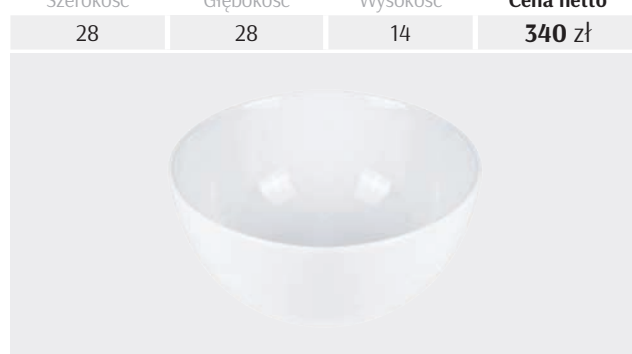

LENA S

Szerokość	Głębokość	Wysokość	Cena netto
28	28	14	340 zł