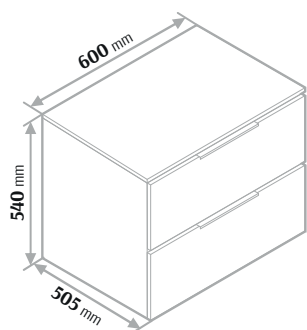

Cena netto **2140 zł**
(Cena z blatem)