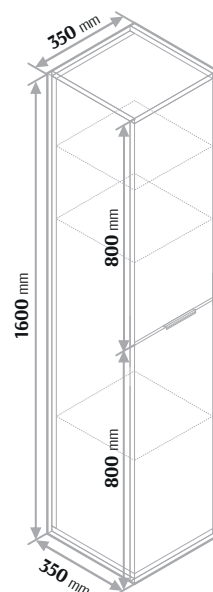

Atelia Słupek

Cena netto **1800 zł**
Cena netto **1950 zł**
z koszem uchylnym