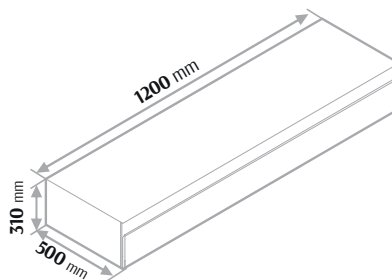

Cena netto **1700 zł** (cena nie obejmuje blatu)