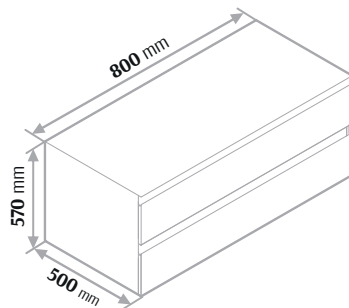

Cena netto 2050 zł (cena nie obejmuje blatu)