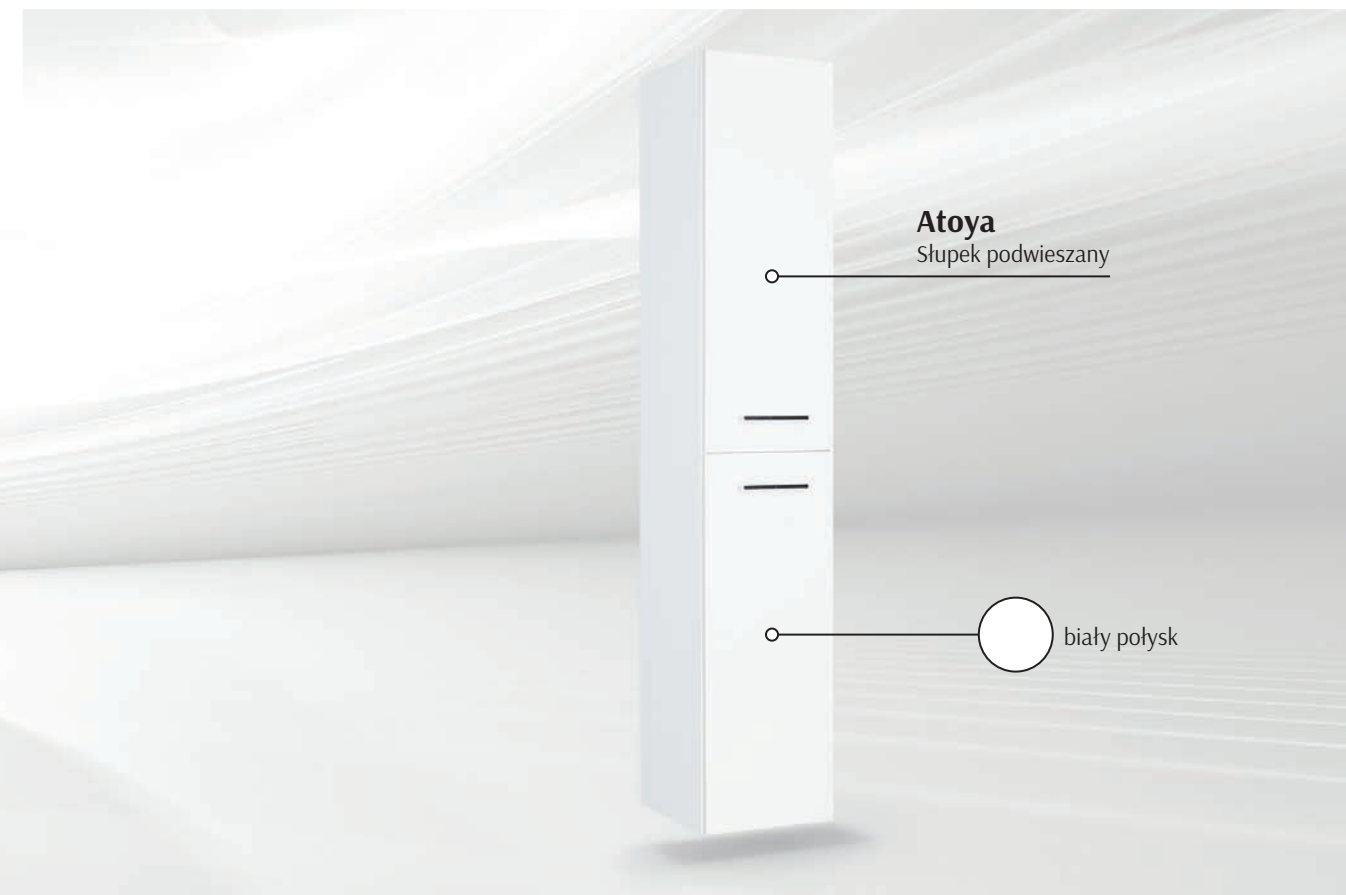

Uchwyty

do wyboru uchwyt w kolorze:
czarny mat, biały mat, chrom połysk