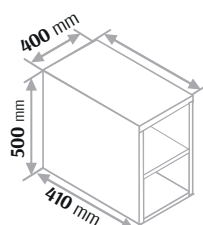

Kontenerek Lotus

Cena netto **650 zł** (cena nie obejmuje blatu)