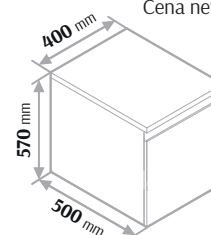

Salvia Słupek

Cena netto **1600 zł**
Cena netto **1750 zł**
z koszem uchylnym

Salvia Kontenerek

Cena netto **1600 zł** z koszem cargo
Cena netto **1400 zł** z półką
(cena nie obejmuje blatu)

**WYKONAMY MEBLE
W DOWOLNYM ROZMIARZE**