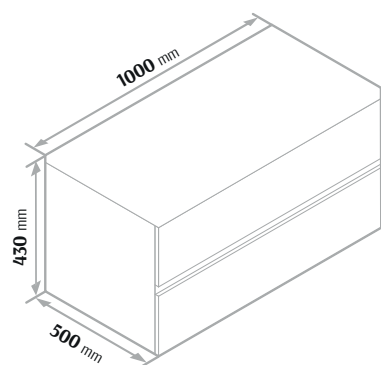

Cena netto **2000 zł**
(cena nie obejmuje blatu)

Cena netto **2200 zł**
(cena nie obejmuje blatu)