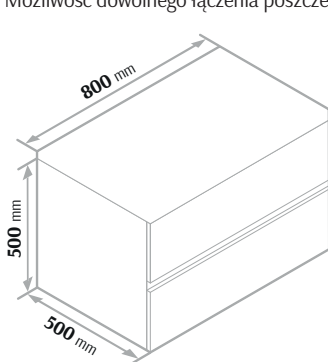

Vivaro Szafka stojąca

Uchwyt czarny (w cenie mebla) _____

Nogi czarne - 18 cm _____

Cena netto
65 zł/szt.

**WYKONAMY MEBLE
W DOWOLNYM ROZMIARZE**

Wymiary

Agado Szafka pod umywalkę
Możliwość dowolnego łączenia poszczególnych segmentów