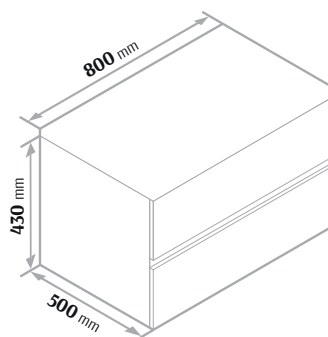

Uchwyt

część frontowa płyty służy za uchwyt

**WYKONAMY MEBLE
W DOWOLNYM ROZMIARZE**

Linia DELIA

Premium

Wymiary

Delia – dwie szuflady Szafka pod umywalkę

Delia Słupek