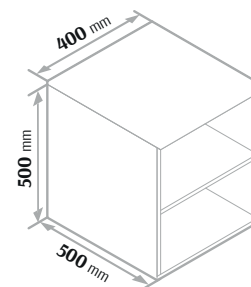

Cena netto **650 zł** (cena nie obejmuje blatu)

**WYKONAMY MEBLE
W DOWOLNYM ROZMIARZE**