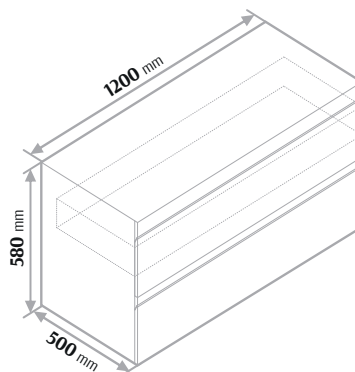

Cena netto **2600 zł** (cena nie obejmuje blatu)
w szafce znajduje się szuflada wewnętrzna