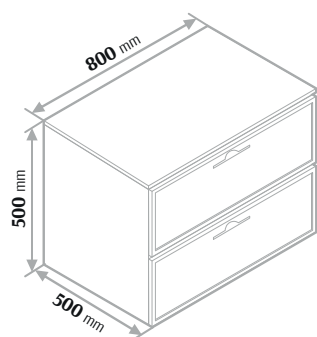

Cena netto 2200 zł (cena nie obejmuje blatu)