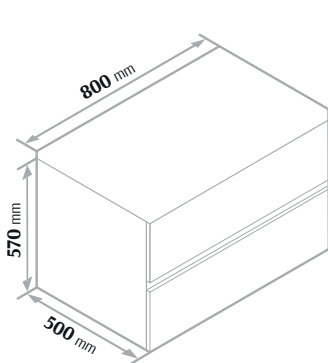

Linia LUVRO

Premium

Wymiary

Luvro – dwie szuflady Szafka pod umywalkę

Cena netto **1800 zł** (cena nie obejmuje blatu)

Cena netto **1900 zł** (cena nie obejmuje blatu)

Blaty 38 mm

Dąb Craft Szary	Dąb Sonoma	Dąb Wotan	Dąb Kamienny	Dąb Country	Dąb Wersal	Biały Połysk / Mat
Dąb Artisan	Marmur Terazzo Jasny	Biały Marmur Lodowy	Beton Millenium	Beton Ciemny	Czarny Kamień	Czarny Krzemień
Dąb Porterhouse Jasny	Orzech Porterhouse					
Dąb Silverjack Orzechowy	Dąb Barokowy Żłoty	Dąb Przybrzeżny	Dąb Barokowy Bursztynowy	Marmur Bielony		