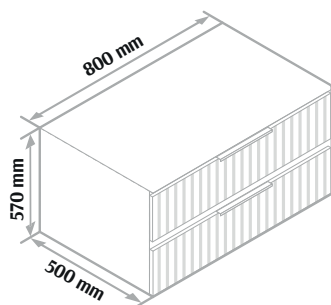

Cena netto **2050 zł** (cena nie obejmuje blatu)

Cena netto **2150 zł** (cena nie obejmuje blatu)

Cena netto **2350 zł** (cena nie obejmuje blatu)

**WYKONAMY MEBLE
W DOWOLNYM ROZMIARZE**

Blaty 38 mm

Dąb Craft Szary	Dąb Sonoma	Dąb Wotan	Dąb Kamienny	Dąb Country	Dąb Wersal	Biały Połysk / Mat
Dąb Artisan	Marmur Terazzo Jasny	Biały Marmur Lodowy	Beton Millenium	Beton Ciemny	Czarny Kamień	Czarny Krzemień
Dąb Porterhouse Jasny	Orzech Porterhouse					
Dąb Silverjack Orzechowy	Dąb Barokowy Żółty	Dąb Przybrzeżny	Dąb Barokowy Bursztynowy	Marmur Bielony		