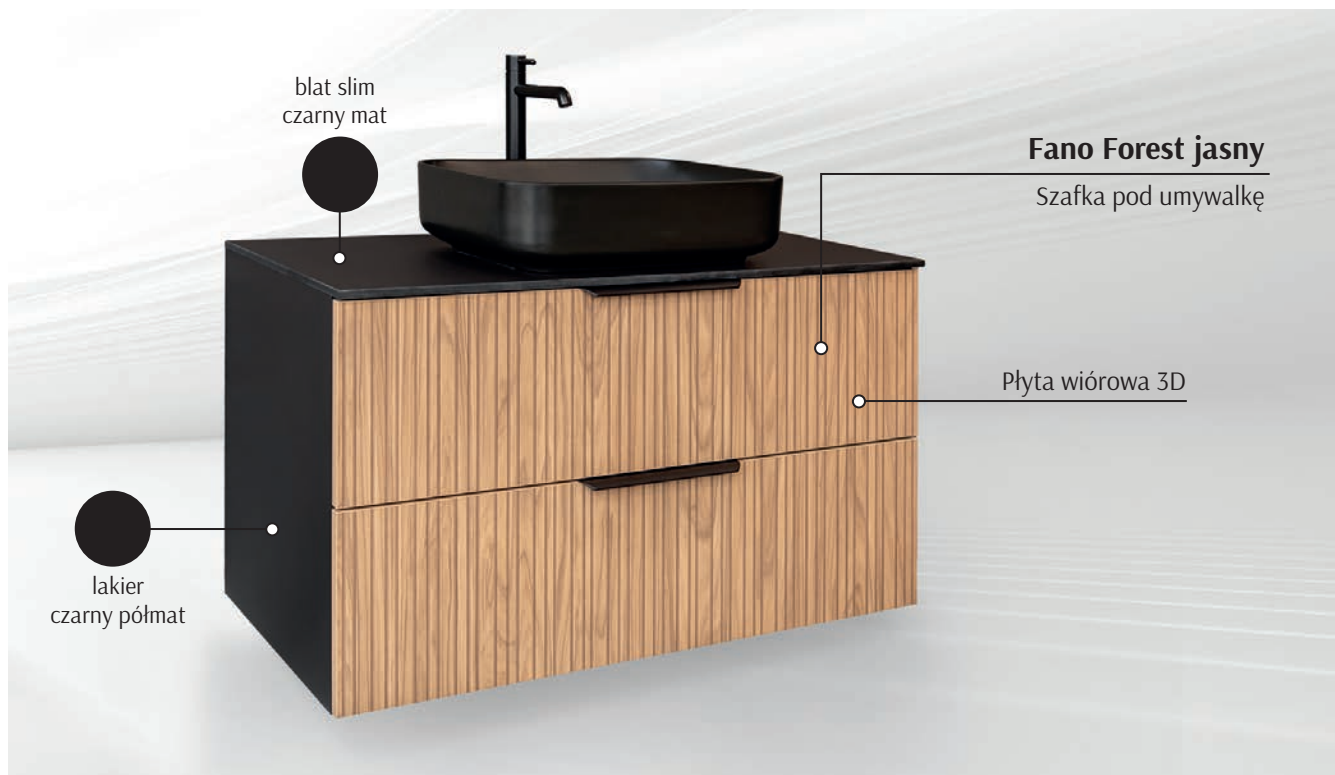

Linia FANO FOREST JASNY Prestige