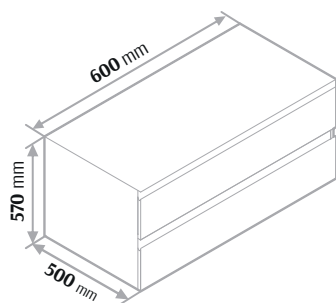

Uchwyt

część frontowa płyty służy za uchwyt

Linia

SALVIA BLACK

Prestige

Wymiary

Salvia Black Szafka pod umywalkę

Możliwość dowolnego łączenia poszczególnych segmentów