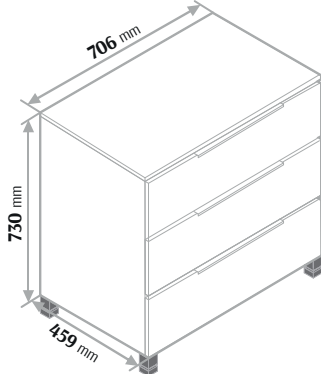

Linia

KALEA

Premium

Wymiary

Kalea 60 Szafka pod umywalkę

Cena netto 2050 zł

Kalea 70 Szafka pod umywalkę

Cena netto 2100 zł