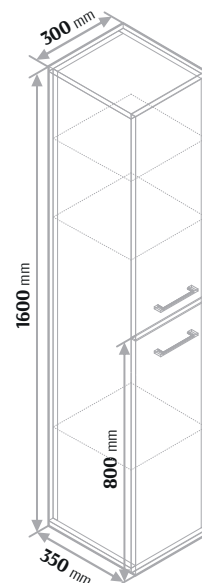

Umywalka Venta

Szerokość	Głębokość	Wysokość	Cena netto
810	460	17	650 zł
1020	460	17	750 zł

Wymiary

Atoya 49 Szafka pod umywalkę

Cena netto 1550 zł

Atoya 64 Szafka pod umywalkę

Cena netto 1750 zł

Atoya Słupek