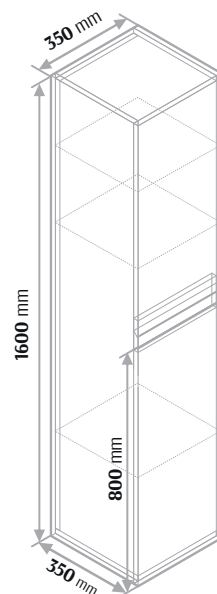

Roma Słupek

Cena netto **1600 zł**
Cena netto **1750 zł** z koszem uchylnym