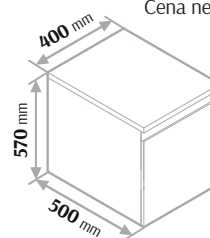

Salvia Black Kontenerek

Cena netto 1750 zł z koszem cargo
Cena netto 1550 zł z półką
(cena nie obejmuje blatu)

**WYKONAMY MEBLE
W DOWOLNYM ROZMIARZE**