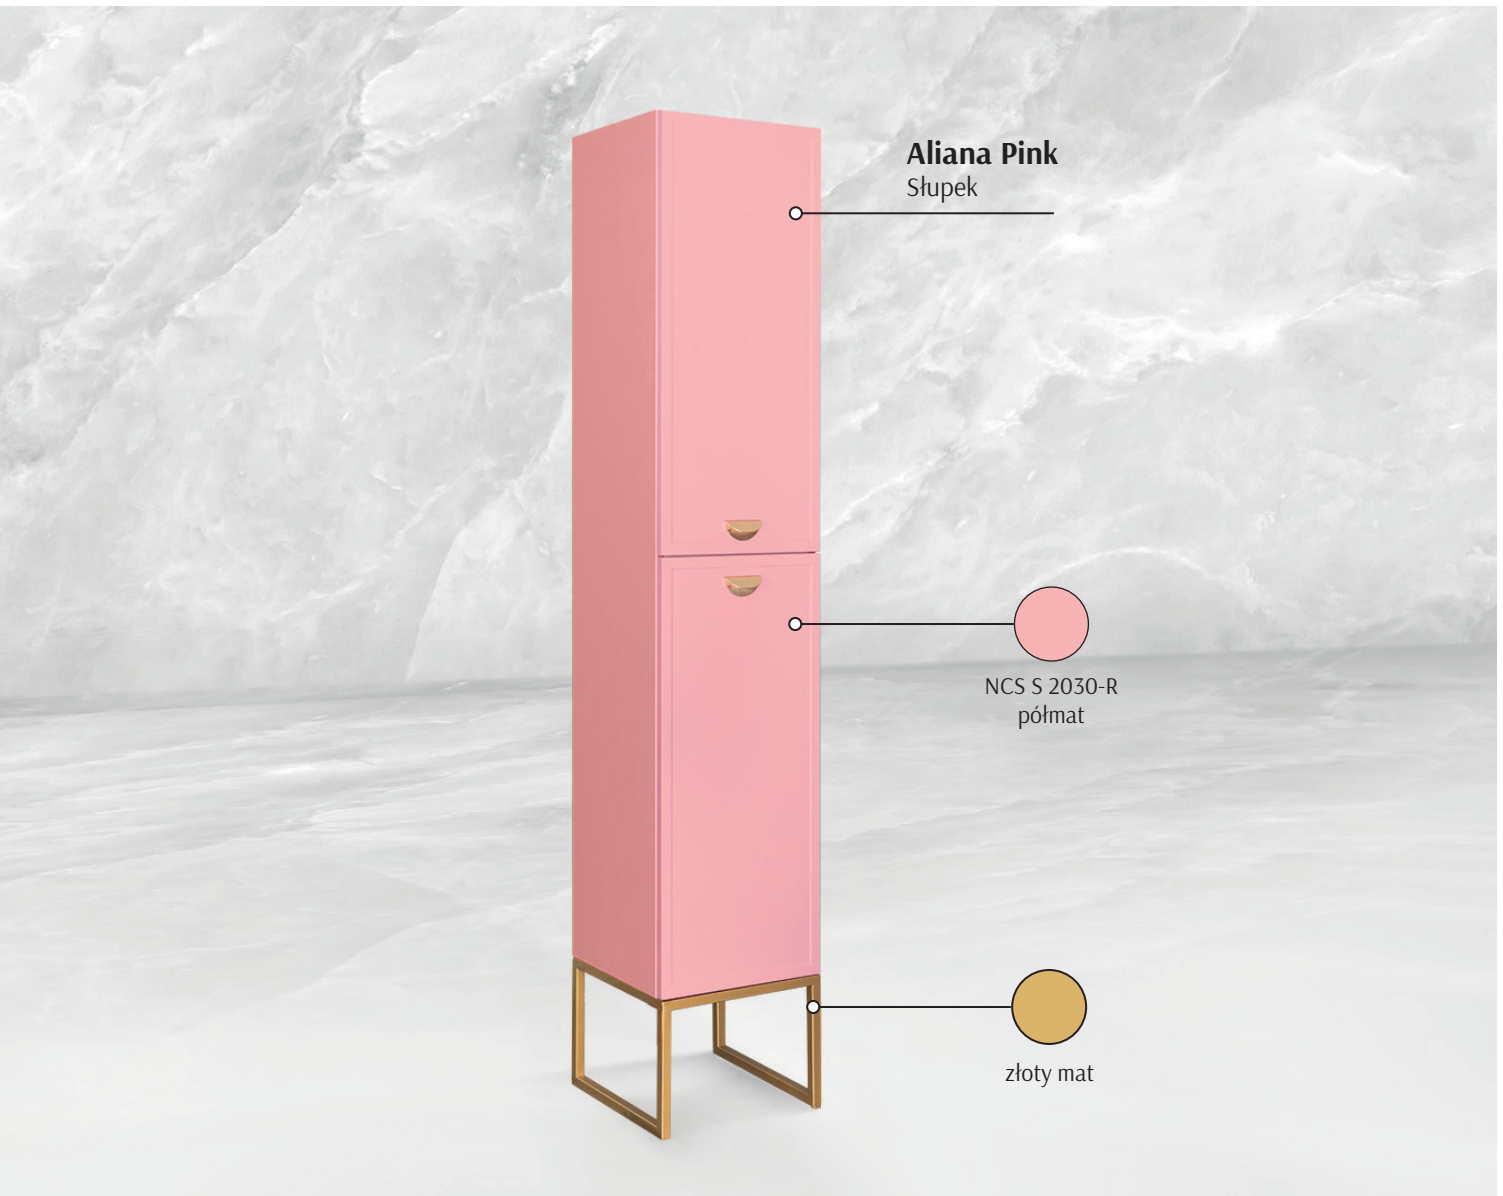

Uchwyt złoty (w cenie mebla)

Nogi Atelia - 25 cm - złote

Szerokość	Cena netto
80	1020 zł
100	1050 zł
35	890 zł

**WYKONAMY MEBLE
W DOWOLNYM ROZMIARZE**

Linia **ALIANA PINK**

Prestige

Wymiary

Aliana – dwie szuflady Szafka pod umywalkę

Cena netto **2200 zł** (cena nie obejmuje blatu)

Cena netto **2300 zł** (cena nie obejmuje blatu)

Aliana Słupek

Cena netto **1900 zł**
Cena netto **2050 zł**
z koszem uchylnym

Blaty Slim Line

Czarny Mat

Czarny Wulkan

Uchwyt złoty (w cenie mebla)

Nogi Aliana złote - 25 cm

Szerokość	Cena netto
80	1020 zł
100	1050 zł
35	890 zł

**WYKONAMY MEBLE
W DOWOLNYM ROZMIARZE**

Linia ALIANA WHITE

Prestige

COMFORT BOX

Wymiary