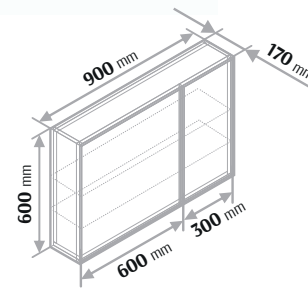

Widax 90 Szafka lustrzana