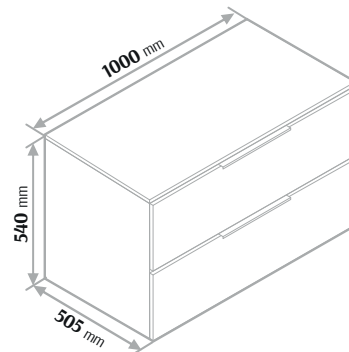

**WYKONAMY MEBLE
W DOWOLNYM ROZMIARZE**

Linia

VIVARO DĄB PRZYBRZEŻNY

Premium

Wymiary

Vivaro – dwie szuflady Szafka pod umywalkę

Cena netto **2140 zł**
(Cena z blatem)

Cena netto **2385 zł**
(Cena z blatem)