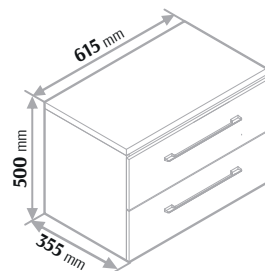

Umywalka Venta

Szerokość	Głębokość	Wysokość	Cena netto
810	460	17	650 zł
1020	460	17	750 zł

Wymiary

Atoya 49 Szafka pod umywalkę

Cena netto 1550 zł

Atoya 64 Szafka pod umywalkę

Cena netto 1750 zł

Atoya Słupek