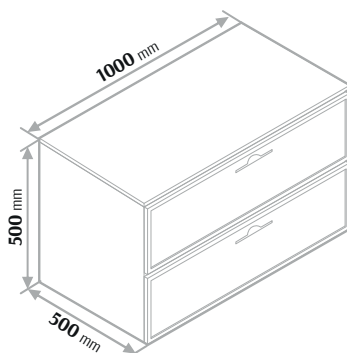

Cena netto 2300 zł (cena nie obejmuje blatu)