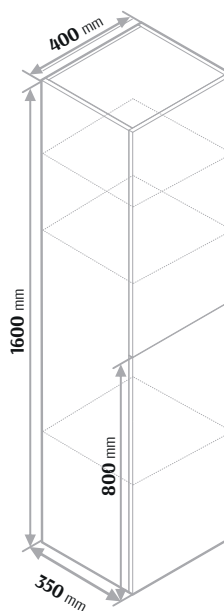

biały połysk

COMFORT BOX

Wymiary

Rosa Duo 60 Szafka pod umywalkę

Cena netto 1800 zł biała / grafit

Rosa Duo Słupek

Cena netto 1600 zł
Cena netto 1750 zł
z koszem uchylnym

Umywalka Rosa