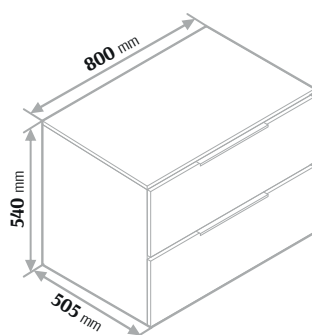

**WYKONAMY MEBLE
W DOWOLNYM ROZMIARZE**

Linia

VIVARO DĄB PRZYBRZEŻNY

Premium

Wymiary

Vivaro – dwie szuflady Szafka pod umywalkę

Cena netto **2140 zł**
(Cena z blatem)

Cena netto **2385 zł**
(Cena z blatem)