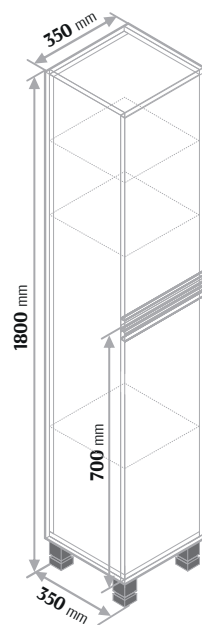

Rosa Słupek

Cena netto **1650 zł** - biała / grafit
Cena netto **1800 zł**
z koszem uchylnym