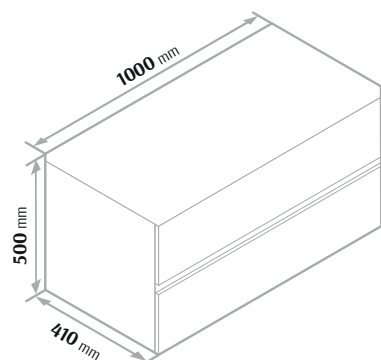

Cena netto **1950 zł** (cena nie obejmuje blatu)

Kontenerek Lotus

Cena netto **650 zł** (cena nie obejmuje blatu)