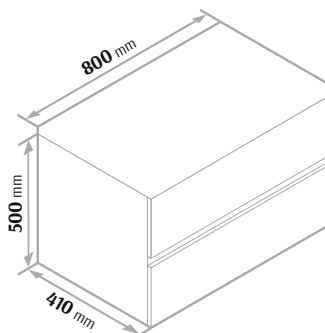

Cena netto **1850 zł** (cena nie obejmuje blatu)