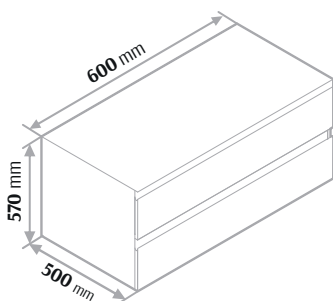

Cena netto **1800 zł** (cena nie obejmuje blatu)