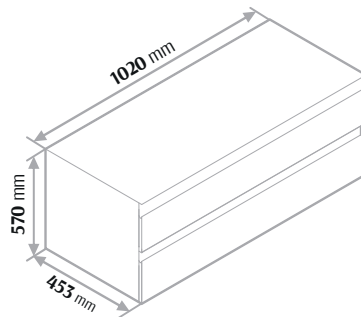

Linia VENTA FOREST JASNY Prestige

umywalka
Venta

Venta Forest jasny

Szafka pod umywalkę

Płyta wiórowa 3D

lakier
czarny półmat

Wymiary

Venta Forest jasny – dwie szuflady Szafka pod umywalkę