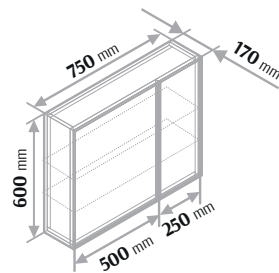

Widax 75 Szafka lustrzana

Cena netto **1050 zł**