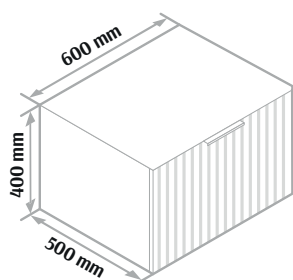

Uchwyt

część frontowa płyty służy za uchwyt

Wymiary

Rifla – jedna szuflada Szafka pod umywalkę

Cena netto **1700 zł** (cena nie obejmuje blatu)

Cena netto **1800 zł** (cena nie obejmuje blatu)

Cena netto **1900 zł** (cena nie obejmuje blatu)