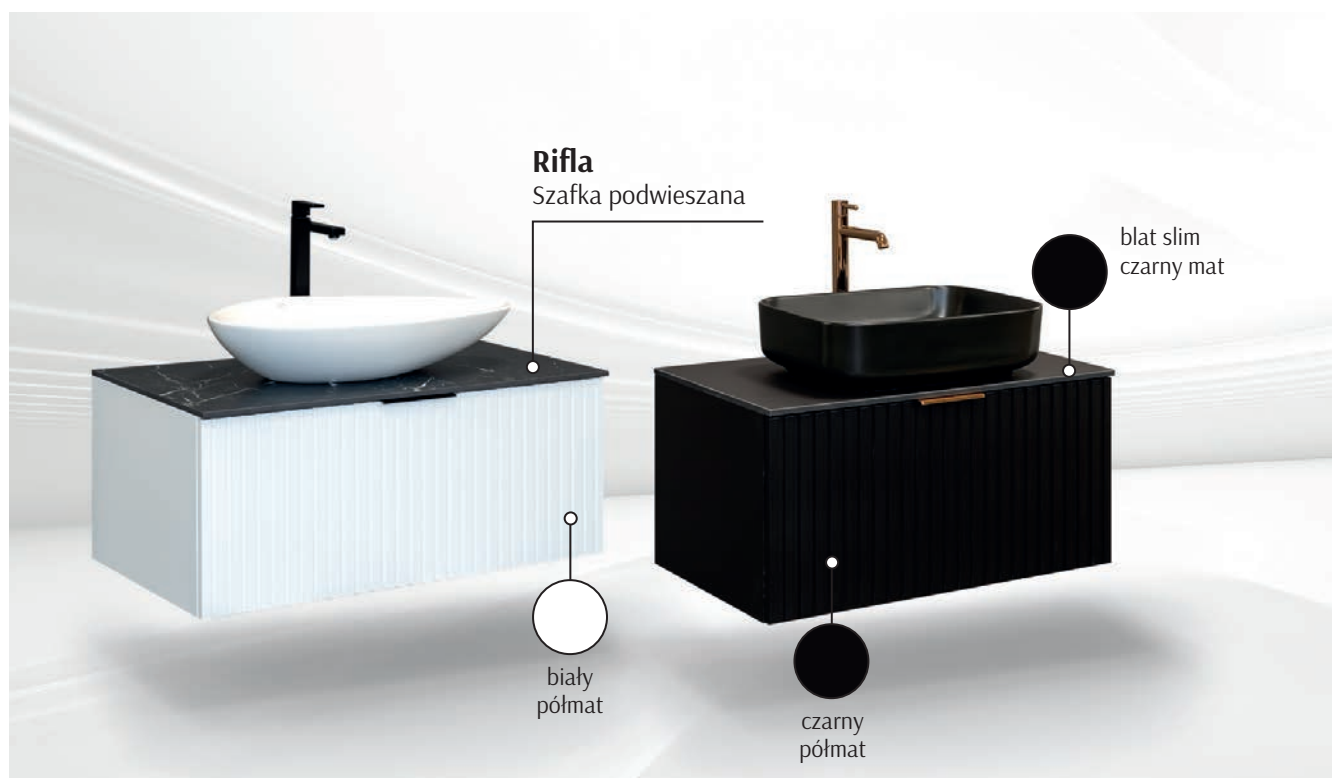

Szer.	Głęb.	Wys.	Cena netto
602	510	40	900 zł
802	510	40	1200 zł
1002	510	40	1485 zł
1202	510	40	1790 zł
1402	510	40	2100 zł
1602	510	40	2385 zł
2002	510	40	2970 zł

Blaty 12 mm

Czarny Wulkan	Czarny Mat	Biały Marmur	Marmur Carrara	Biały Mat

Uchwyt

część frontowa płyty służy za uchwyt

Wymiary

Rifla – jedna szuflada Szafka pod umywalkę

Cena netto **1700 zł** (cena nie obejmuje blatu)

Cena netto **1800 zł** (cena nie obejmuje blatu)

Cena netto **1900 zł** (cena nie obejmuje blatu)