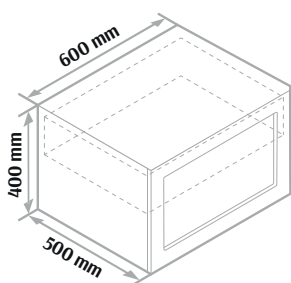

Cena netto **1900 zł** (cena nie obejmuje blatu)
w szafce znajduje się szuflada wewnętrzna