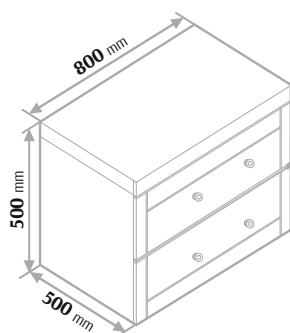

Uchwyt czarny / złoty / chrom / biały / miedź (w cenie mebla)

COMFORT BOX

Wymiary

Walia – dwie szuflady Szafka pod umywalkę

Cena netto **2200 zł** (cena nie obejmuje blatu)

Cena netto **2300 zł** (cena nie obejmuje blatu)