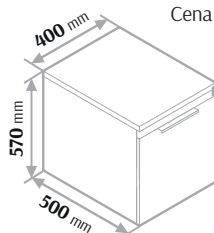

Cena netto 2350 zł (cena nie obejmuje blatu)

Fano Słupek

Cena netto 1800 zł
Cena netto 1950 zł z koszem uchylnym

Fano Kontenerek

Cena netto 1750 zł z koszem cargo
Cena netto 1550 zł z półką (cena nie obejmuje blatu)