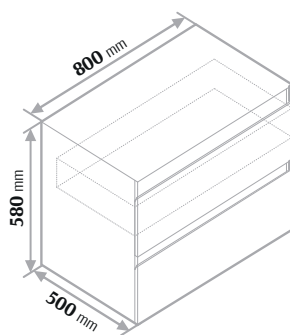

Uchwyt czarny / biały / chrom (w cenie mebla)

Wymiary

Roma – trzy szuflady Szafka pod umywalkę

Cena netto **2200 zł** (cena nie obejmuje blatu)
w szafce znajduje się szuflada wewnętrzna

Cena netto **2300 zł** (cena nie obejmuje blatu)
w szafce znajduje się szuflada wewnętrzna