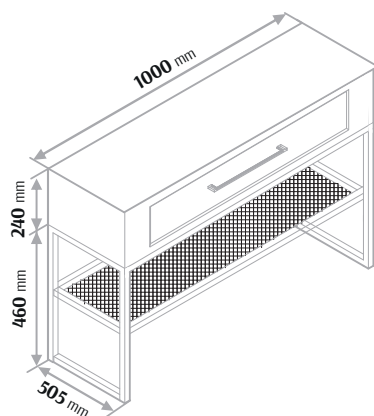

Nogi Aliana czarne - 25 cm

Szerokość	Cena netto
80	720 zł
100	750 zł
35	590 zł

**WYKONAMY MEBLE
W DOWOLNYM ROZMIARZE**

Linia **ADRIA**

Prestige

Wymiary

Adria – jedna szuflada Szafka pod umywalkę

Cena netto **2500 zł** (cena nie obejmuje blatu)