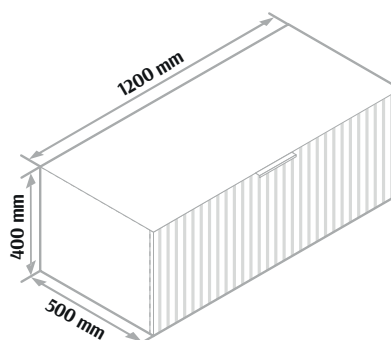

Szer.	Głęb.	Wys.	Cena netto
602	510	12	850 zł
802	510	12	1060 zł
1002	510	12	1270 zł
1202	510	12	1590 zł
1402	510	12	1910 zł
1602	510	12	2230 zł
2002	510	12	2550 zł

Szer.	Głęb.	Wys.	Cena netto
602	510	12	1110 zł
802	510	12	1430 zł
1002	510	12	1750 zł
1202	510	12	2070 zł
1402	510	12	2385 zł
1602	510	12	2755 zł
2002	510	12	3500 zł

Uchwyt

część frontowa płyty służy za uchwyt

Wymiary

Rifla – jedna szuflada Szafka pod umywalkę

Cena netto **1700 zł** (cena nie obejmuje blatu)

Cena netto **1800 zł** (cena nie obejmuje blatu)

Cena netto **1900 zł** (cena nie obejmuje blatu)