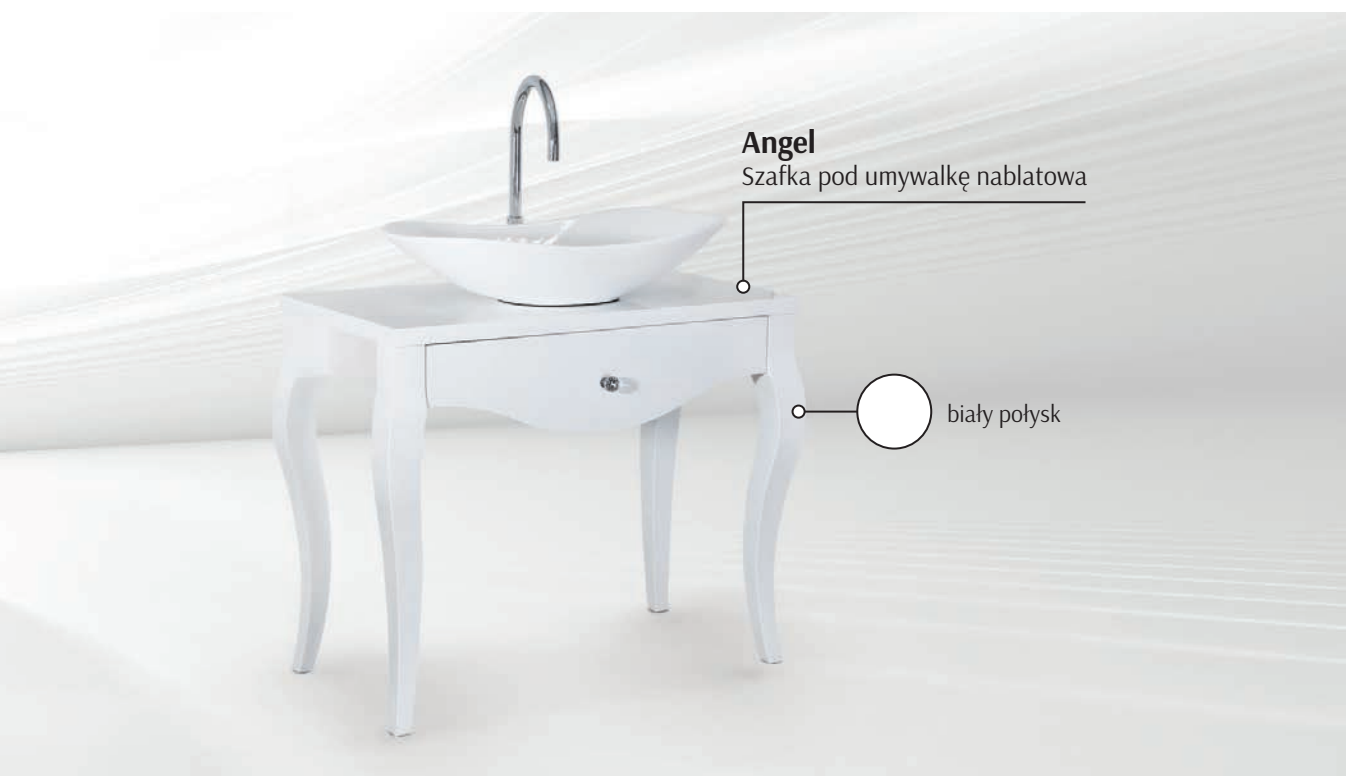

Szer.	Głęb.	Wys.	Cena netto
602	510	12	850 zł
802	510	12	1060 zł
1002	510	12	1270 zł
1202	510	12	1590 zł
1402	510	12	1910 zł
1602	510	12	2230 zł
2002	510	12	2550 zł

Szer.	Głęb.	Wys.	Cena netto
602	510	12	1110 zł
802	510	12	1430 zł
1002	510	12	1750 zł
1202	510	12	2070 zł
1402	510	12	2385 zł
1602	510	12	2755 zł
2002	510	12	3500 zł

Uchwyt

część frontowa płyty służy za uchwyt

Linia RETRO

Premium

Wymiary _____

Szerokość	Głębokość	Wysokość	Cena netto
90	45	78	3500 zł

Uchwyt _____

Angel

Szafka pod umywalkę nablutowa

biały połysk

Wymiary

Szerokość	Głębokość	Wysokość	Cena netto
90	50	76	3500 zł

Uchwyt

Linia

EMMA VENTA

Premium

Wymiary

Emma – dwie szuflady Szafka pod umywalkę

Cena netto 1800 zł

Cena netto 1900 zł

Emma Słupek

Cena netto 1800 zł
Cena netto 1950 zł
z koszem uchylnym

Uchwyt

część frontowa płyty służy za uchwyt