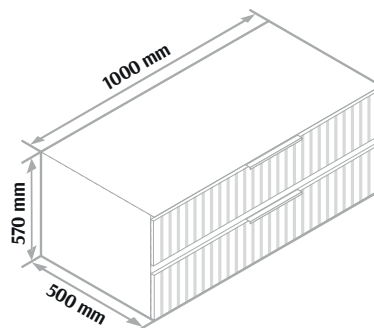

Cena netto **2050 zł** (cena nie obejmuje blatu)

Cena netto **2150 zł** (cena nie obejmuje blatu)

Cena netto **2350 zł** (cena nie obejmuje blatu)

**WYKONAMY MEBLE
W DOWOLNYM ROZMIARZE**

Blaty 38 mm

Dąb Craft Szary	Dąb Sonoma	Dąb Wotan	Dąb Kamienny	Dąb Country	Dąb Wersal	Biały Połysk / Mat
Dąb Artisan	Marmur Terazzo Jasny	Biały Marmur Lodowy	Beton Millenium	Beton Ciemny	Czarny Kamień	Czarny Krzemień
Dąb Porterhouse Jasny	Orzech Porterhouse					
Dąb Silverjack Orzechowy	Dąb Barokowy Żółty	Dąb Przybrzeżny	Dąb Barokowy Bursztynowy	Marmur Bielony		