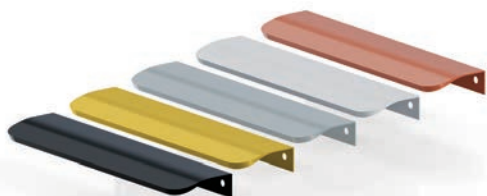

Blaty 38 mm

Dąb Craft Szary	Dąb Sonoma	Dąb Wotan	Dąb Kamienny	Dąb Country	Dąb Wersal	Biały Połysk / Mat
Dąb Artisan	Marmur Terazzo Jasny	Biały Marmur Lodowy	Beton Millenium	Beton Ciemny	Czarny Kamień	Czarny Krzemień
Dąb Porterhouse Jasny	Orzech Porterhouse					
Dąb Silverjack Orzechowy	Dąb Barokowy Żółty	Dąb Przybrzeżny	Dąb Barokowy Bursztynowy	Marmur Bielony		

Szer.	Głęb.	Wys.	Cena netto
602	510	38	440 zł
802	510	38	585 zł
1002	510	38	735 zł
1202	510	38	880 zł
1402	510	38	1030 zł
1602	510	38	1170 zł
2002	510	38	1435 zł

Blaty 28 mm

Biały Mat 28	Czarny Księżycowy	Grafit 28	Czarny Mat 28

Szer.	Głęb.	Wys.	Cena netto
602	510	28	580 zł
802	510	28	775 zł
1002	510	28	970 zł
1202	510	28	1160 zł
1402	510	28	1360 zł
1602	510	28	1550 zł
2002	510	28	1895 zł

Blaty 40 mm

Dąb Klepka, Wybarwienie naturalne	Dąb Klepka, Wybarwienie orzech

Szer.	Głęb.	Wys.	Cena netto
602	510	40	900 zł
802	510	40	1200 zł
1002	510	40	1485 zł
1202	510	40	1790 zł
1402	510	40	2100 zł
1602	510	40	2385 zł
2002	510	40	2970 zł

Blaty 12 mm

Czarny Wulkan	Czarny Mat	Biały Marmur	Marmur Carrara	Biały Mat

Szer.	Głęb.	Wys.	Cena netto
602	510	12	850 zł
802	510	12	1060 zł
1002	510	12	1270 zł
1202	510	12	1590 zł
1402	510	12	1910 zł
1602	510	12	2230 zł
2002	510	12	2550 zł

Szer.	Głęb.	Wys.	Cena netto
602	510	12	1110 zł
802	510	12	1430 zł
1002	510	12	1750 zł
1202	510	12	2070 zł
1402	510	12	2385 zł
1602	510	12	2755 zł
2002	510	12	3500 zł

Uchwyt czarny / złoty / chrom / biały / miedź (w cenie mebla)