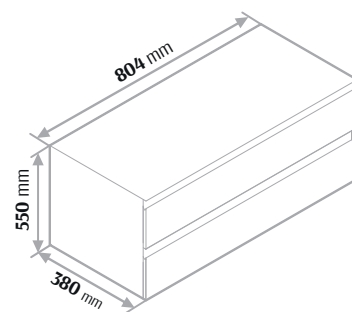

Cena netto **1900 zł**