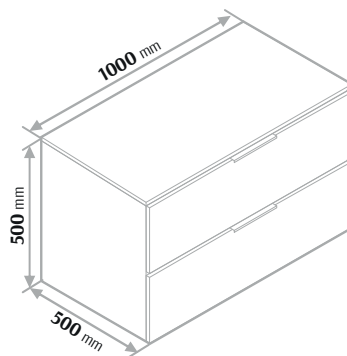

Cena netto **2150 zł** (cena nie obejmuje blatu)