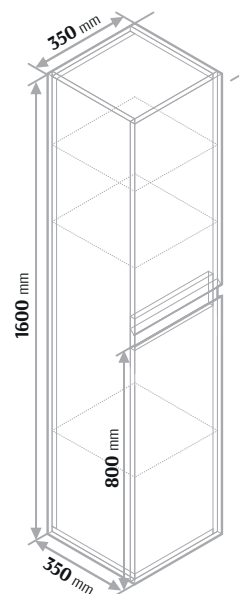

Uchwyt

część frontowa płyty służy za uchwyt

**WYKONAMY MEBLE
W DOWOLNYM ROZMIARZE**

Linia DELIA

Premium

Wymiary

Delia – dwie szuflady Szafka pod umywalkę

Delia Słupek