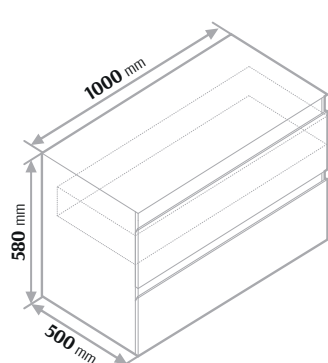

Uchwyt czarny / biały / chrom (w cenie mebla)

Wymiary

Roma – trzy szuflady Szafka pod umywalkę

Cena netto **2200 zł** (cena nie obejmuje blatu)
w szafce znajduje się szuflada wewnętrzna

Cena netto **2300 zł** (cena nie obejmuje blatu)
w szafce znajduje się szuflada wewnętrzna