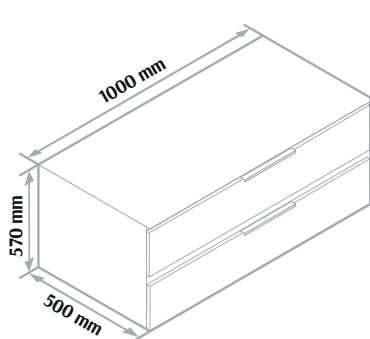

Fano Szafka pod umywalkę

Możliwość dowolnego łączenia poszczególnych segmentów

Cena netto 1950 zł (cena nie obejmuje blatu)

Cena netto 2050 zł (cena nie obejmuje blatu)

Cena netto 2150 zł (cena nie obejmuje blatu)