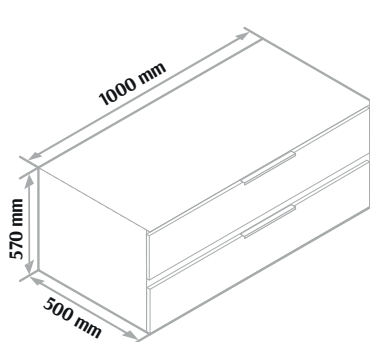

Fano Szafka pod umywalkę

Możliwość dowolnego łączenia poszczególnych segmentów

Cena netto 1950 zł (cena nie obejmuje blatu)

Cena netto 2050 zł (cena nie obejmuje blatu)

Cena netto 2150 zł (cena nie obejmuje blatu)