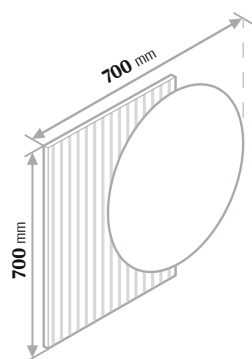

Cena netto **1200 zł**