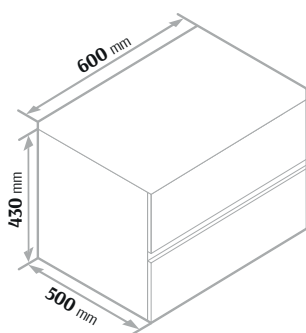

Uchwyt

część frontowa płyty służy za uchwyt

**WYKONAMY MEBLE
W DOWOLNYM ROZMIARZE**

Linia DELIA

Premium

Wymiary

Delia – dwie szuflady Szafka pod umywalkę

Delia Słupek