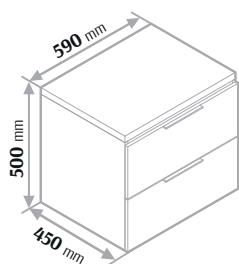

biały połysk

COMFORT BOX

Wymiary

Rosa Duo 60 Szafka pod umywalkę

Cena netto 1800 zł biała / grafit

Rosa Duo Słupek

Cena netto 1600 zł
Cena netto 1750 zł
z koszem uchylnym

Umywalka Rosa