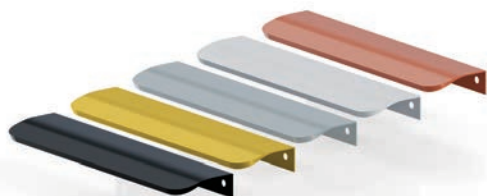

Blaty 38 mm

Dąb Craft Szary	Dąb Sonoma	Dąb Wotan	Dąb Kamienny	Dąb Country	Dąb Wersal	Biały Połysk / Mat
Dąb Artisan	Marmur Terazzo Jasny	Biały Marmur Lodowy	Beton Millenium	Beton Ciemny	Czarny Kamień	Czarny Krzemień
Dąb Porterhouse Jasny	Orzech Porterhouse					
Dąb Silverjack Orzechowy	Dąb Barokowy Złoty	Dąb Przybrzeżny	Dąb Barokowy Bursztynowy	Marmur Bielony		

Szer.	Głęb.	Wys.	Cena netto
602	510	38	440 zł
802	510	38	585 zł
1002	510	38	735 zł
1202	510	38	880 zł
1402	510	38	1030 zł
1602	510	38	1170 zł
2002	510	38	1435 zł

Blaty 28 mm

Biały Mat 28	Czarny Księżycowy	Grafit 28	Czarny Mat 28

Szer.	Głęb.	Wys.	Cena netto
602	510	28	580 zł
802	510	28	775 zł
1002	510	28	970 zł
1202	510	28	1160 zł
1402	510	28	1360 zł
1602	510	28	1550 zł
2002	510	28	1895 zł

Blaty 40 mm

Dąb Klepka, Wybarwienie naturalne	Dąb Klepka, Wybarwienie orzech

Szer.	Głęb.	Wys.	Cena netto
602	510	40	900 zł
802	510	40	1200 zł
1002	510	40	1485 zł
1202	510	40	1790 zł
1402	510	40	2100 zł
1602	510	40	2385 zł
2002	510	40	2970 zł

Blaty 12 mm

Czarny Wulkan	Czarny Mat	Biały Marmur	Marmur Carrara	Biały Mat

Szer.	Głęb.	Wys.	Cena netto
602	510	12	850 zł
802	510	12	1060 zł
1002	510	12	1270 zł
1202	510	12	1590 zł
1402	510	12	1910 zł
1602	510	12	2230 zł
2002	510	12	2550 zł

Szer.	Głęb.	Wys.	Cena netto
602	510	12	1110 zł
802	510	12	1430 zł
1002	510	12	1750 zł
1202	510	12	2070 zł
1402	510	12	2385 zł
1602	510	12	2755 zł
2002	510	12	3500 zł

Uchwyt czarny / złoty / chrom / biały / miedź (w cenie mebla)

Nogi czarny / złoty / chrom / biały / miedź

Cena netto
65 zł/szt.