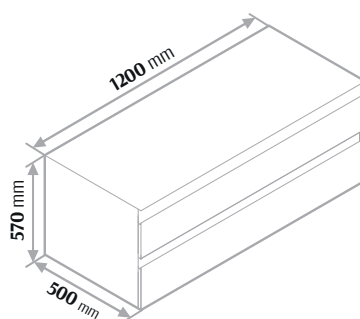

Cena netto 2350 zł (cena nie obejmuje blatu)