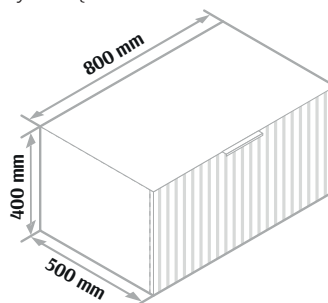

Uchwyt

część frontowa płyty służy za uchwyt

Wymiary

Rifla – jedna szuflada Szafka pod umywalkę

Cena netto **1700 zł** (cena nie obejmuje blatu)

Cena netto **1800 zł** (cena nie obejmuje blatu)

Cena netto **1900 zł** (cena nie obejmuje blatu)