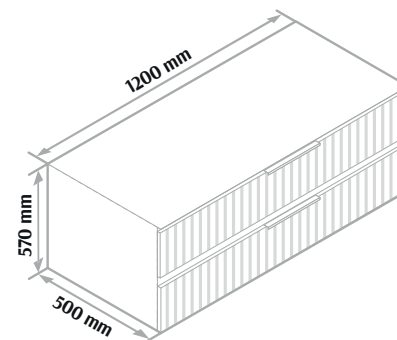

Cena netto **2050 zł** (cena nie obejmuje blatu)

Cena netto **2150 zł** (cena nie obejmuje blatu)

Cena netto **2350 zł** (cena nie obejmuje blatu)

**WYKONAMY MEBLE
W DOWOLNYM ROZMIARZE**

Blaty 38 mm

Dąb Craft Szary	Dąb Sonoma	Dąb Wotan	Dąb Kamienny	Dąb Country	Dąb Wersal	Biały Połysk / Mat
Dąb Artisan	Marmur Terazzo Jasny	Biały Marmur Lodowy	Beton Millenium	Beton Ciemny	Czarny Kamień	Czarny Krzemień
Dąb Porterhouse Jasny	Orzech Porterhouse					
Dąb Silverjack Orzechowy	Dąb Barokowy Żółty	Dąb Przybrzeżny	Dąb Barokowy Bursztynowy	Marmur Bielony		