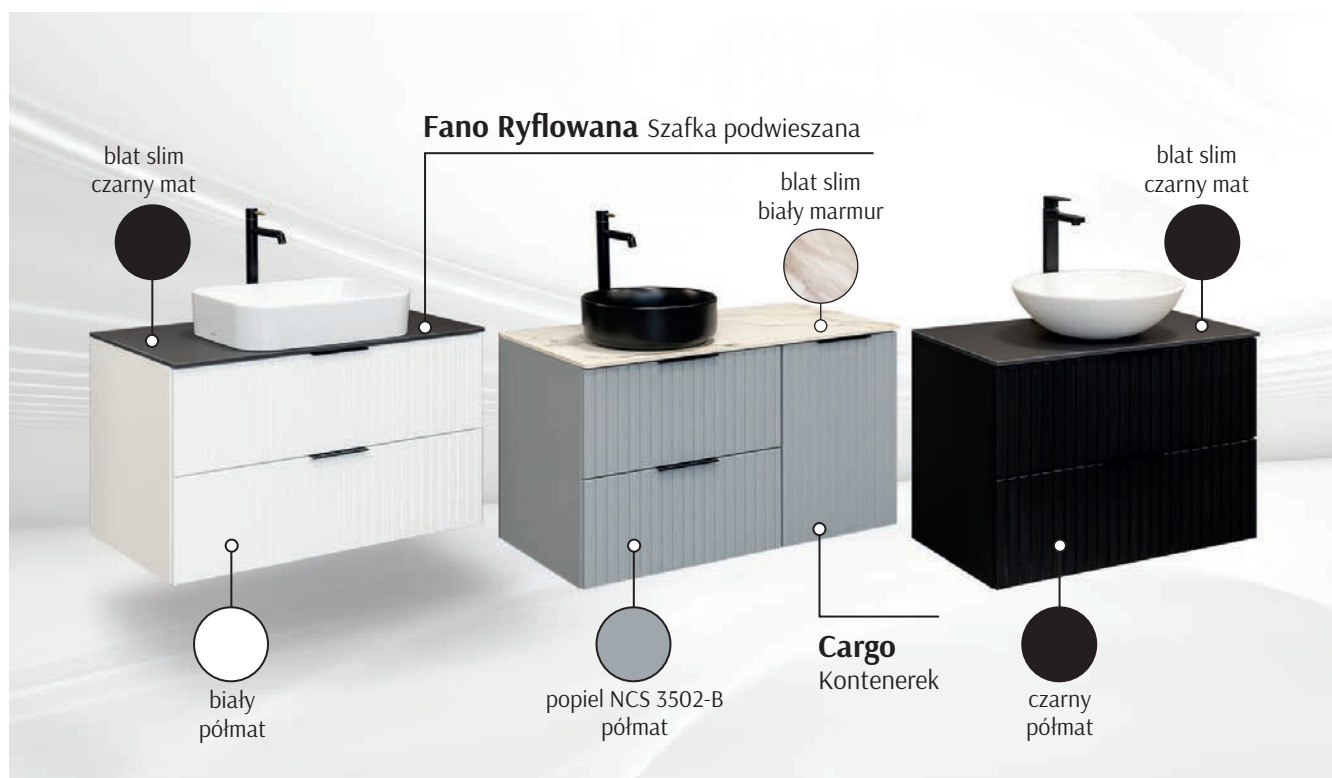

Szer.	Głęb.	Wys.	Cena netto
602	510	12	850 zł
802	510	12	1060 zł
1002	510	12	1270 zł
1202	510	12	1590 zł
1402	510	12	1910 zł
1602	510	12	2230 zł
2002	510	12	2550 zł

Szer.	Głęb.	Wys.	Cena netto
602	510	12	1110 zł
802	510	12	1430 zł
1002	510	12	1750 zł
1202	510	12	2070 zł
1402	510	12	2385 zł
1602	510	12	2755 zł
2002	510	12	3500 zł

Uchwyt czarny / złoty / chrom / biały / miedź (w cenie mebla)

Nogi czarny / złoty / chrom / biały / miedź

Cena netto
65 zł/szt.

Wymiary

Fano Ryflowana Szafka pod umywalkę
Możliwość dowolnego łączenia poszczególnych segmentów