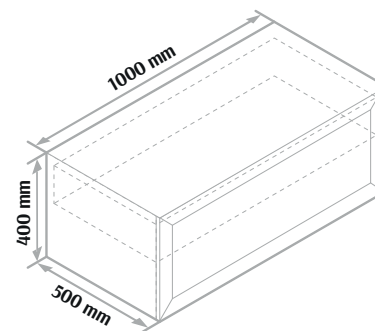

Uwaga!
Wewnątrz znajduje się ukryta szuflada

Wymiary

Sun – dwie szuflady Szafka pod umywalkę

Cena netto **1900 zł** (cena nie obejmuje blatu)
w szafce znajduje się szuflada wewnętrzna

Cena netto **2000 zł** (cena nie obejmuje blatu)
w szafce znajduje się szuflada wewnętrzna