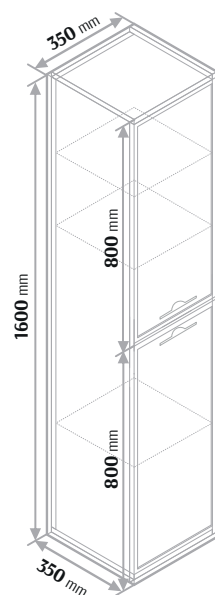

Aliana Słupek

Cena netto 1900 zł
Cena netto 2050 zł
z koszem uchylnym