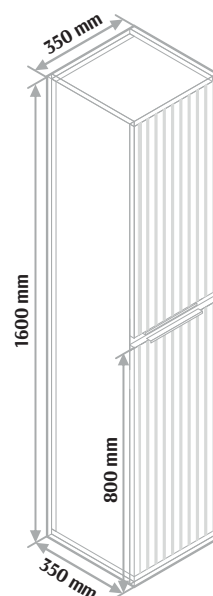

Cena netto **2250 zł**
Cena netto **2400 zł**
z koszem uchylnym

**WYKONAMY MEBLE
W DOWOLNYM ROZMIARZE**