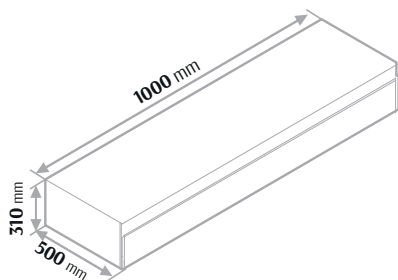

Cena netto **1600 zł** (cena nie obejmuje blatu)