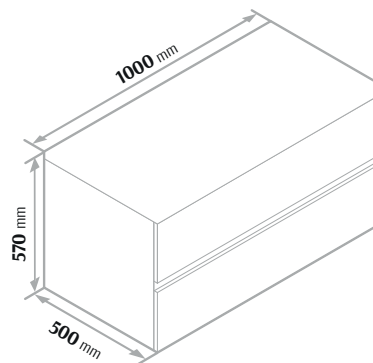

Linia LUVRO

Premium

Wymiary

Luvro – dwie szuflady Szafka pod umywalkę

Cena netto **1800 zł** (cena nie obejmuje blatu)

Cena netto **1900 zł** (cena nie obejmuje blatu)

Blaty 38 mm

Dąb Craft Szary	Dąb Sonoma	Dąb Wotan	Dąb Kamienny	Dąb Country	Dąb Wersal	Biały Połysk / Mat
Dąb Artisan	Marmur Terazzo Jasny	Biały Marmur Lodowy	Beton Millenium	Beton Ciemny	Czarny Kamień	Czarny Krzemień
Dąb Porterhouse Jasny	Orzech Porterhouse					
Dąb Silverjack Orzechowy	Dąb Barokowy Żłoty	Dąb Przybrzeżny	Dąb Barokowy Bursztynowy	Marmur Bielony		