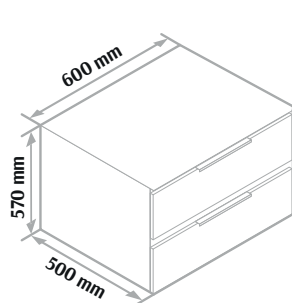

Cena netto 1950 zł (cena nie obejmuje blatu)