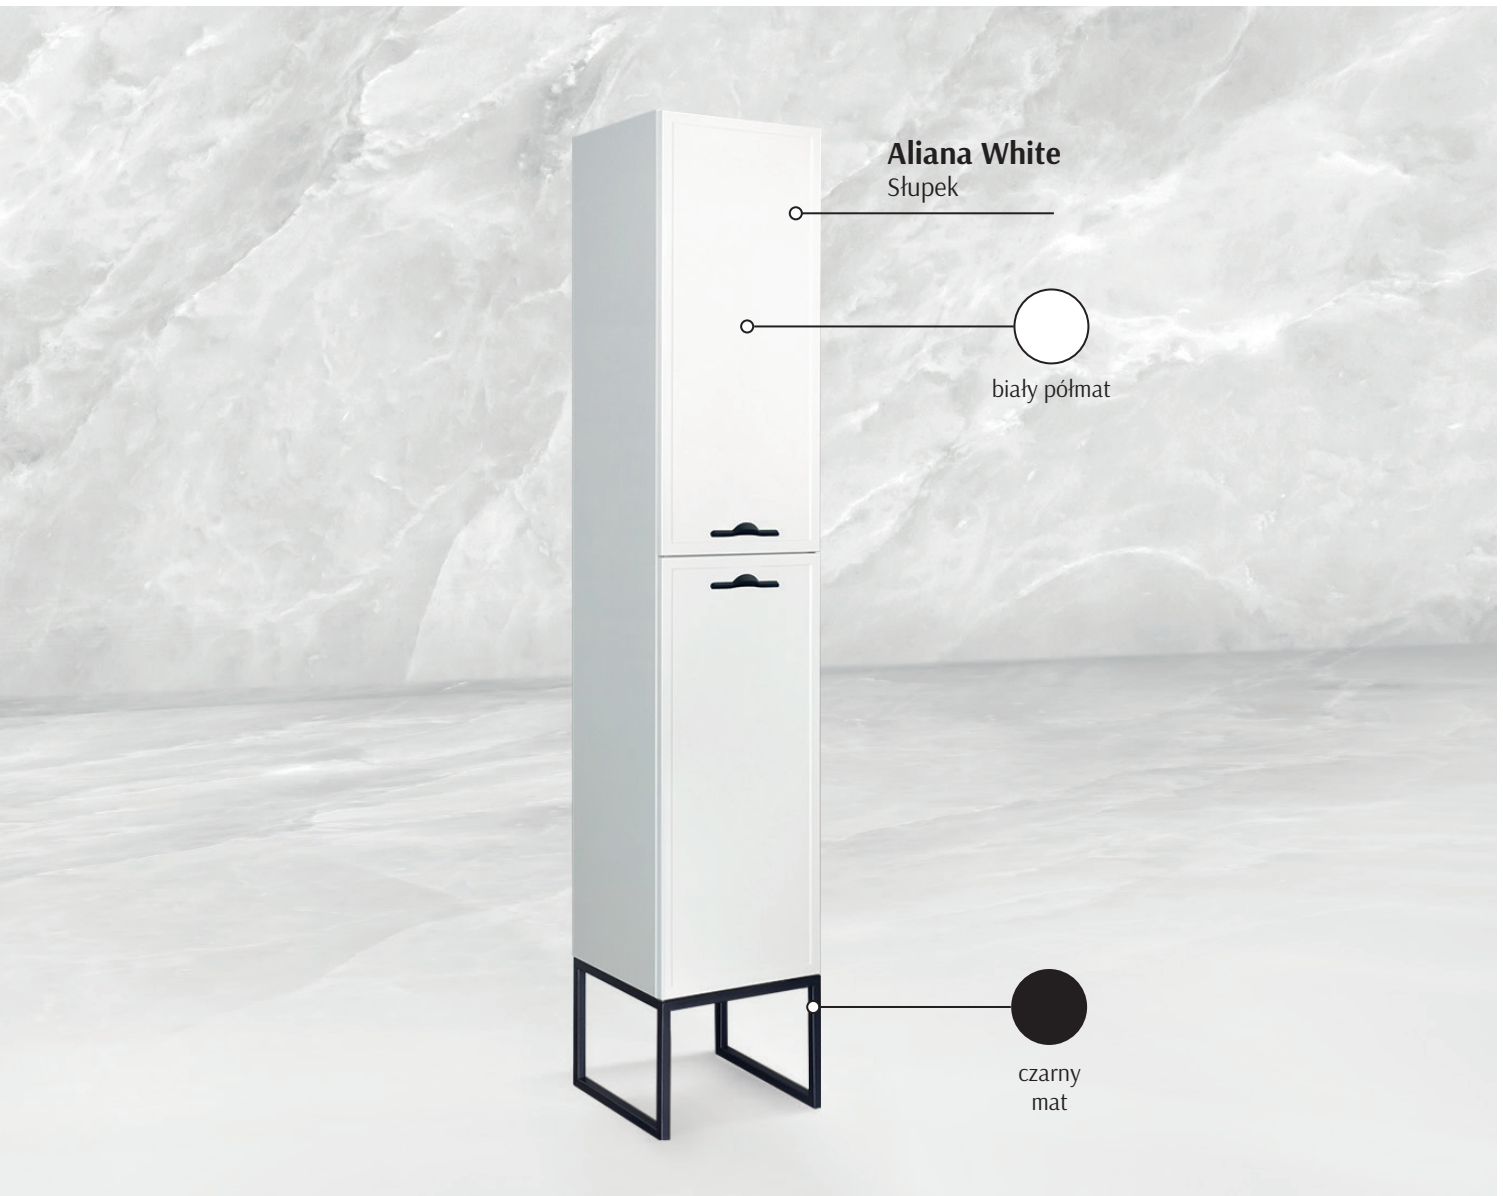

Aliana – dwie szuflady Szafka pod umywalkę

Cena netto 2200 zł (cena nie obejmuje blatu)

Cena netto 2300 zł (cena nie obejmuje blatu)

Aliana Słupek

Cena netto 1900 zł
Cena netto 2050 zł
z koszem uchylnym

Blaty Slim Line