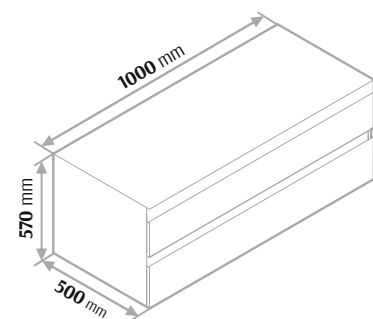

Cena netto 2150 zł (cena nie obejmuje blatu)