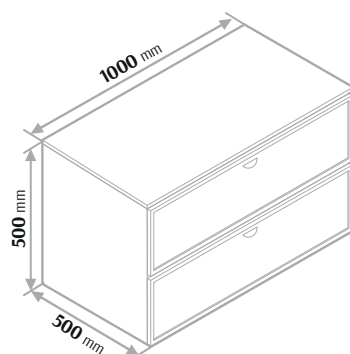

Cena netto **2300 zł** (cena nie obejmuje blatu)