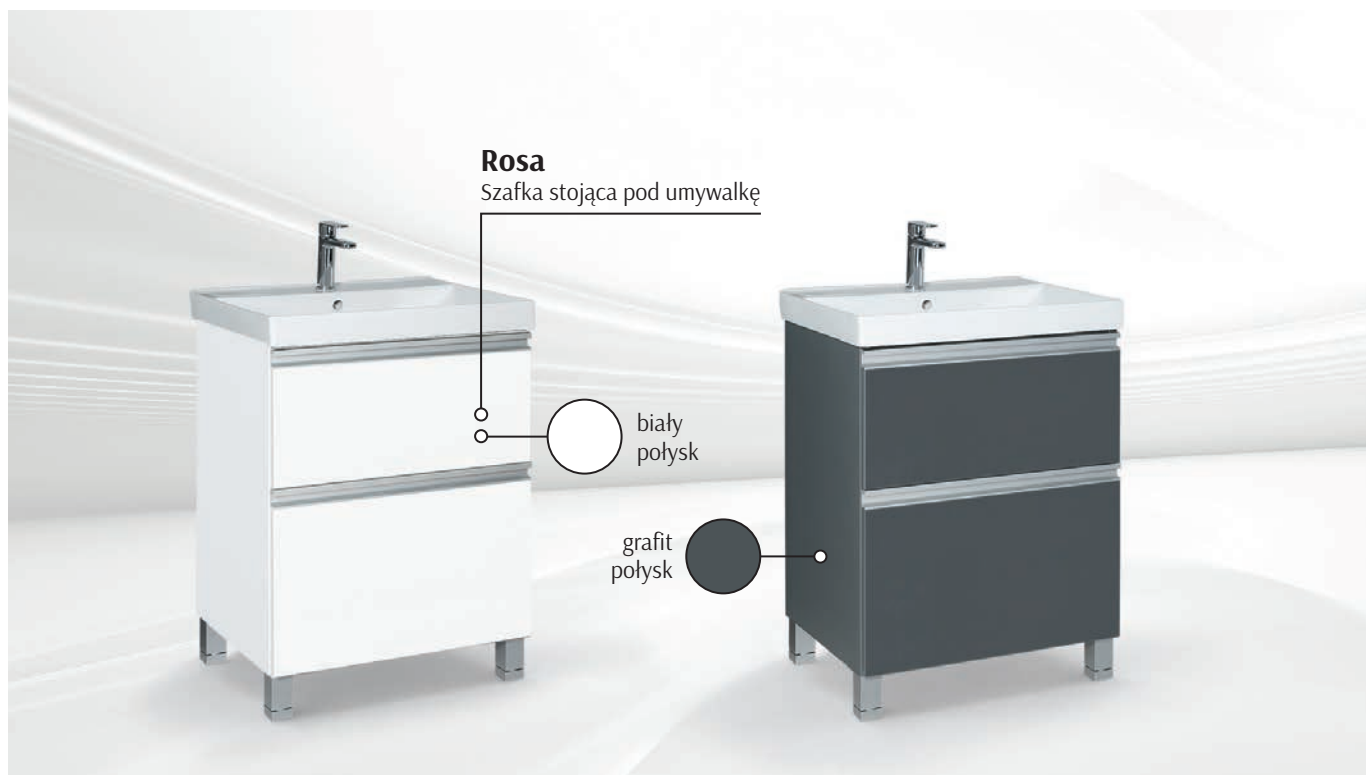

Linia ROSA

Standard

Rosa
Szafka stojąca pod umywalkę

biały
połysk

grafit
połysk

Wymiary