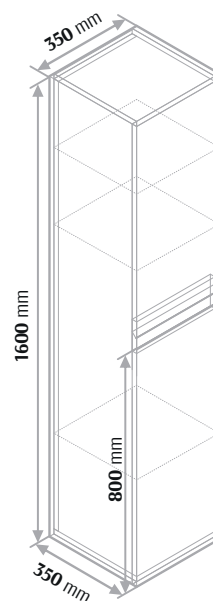

Prima Słupek

Cena netto **1600 zł**
Cena netto **1750 zł**
z koszem uchylnym