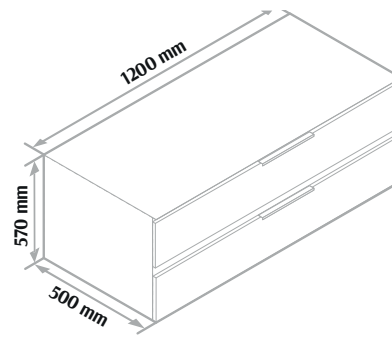

Fano Szafka pod umywalkę

Możliwość dowolnego łączenia poszczególnych segmentów

Cena netto 1950 zł (cena nie obejmuje blatu)

Cena netto 2050 zł (cena nie obejmuje blatu)

Cena netto 2150 zł (cena nie obejmuje blatu)