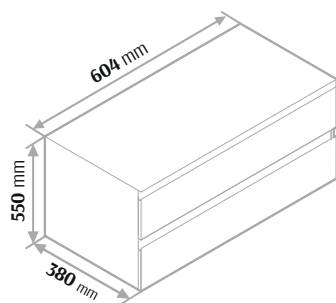

Cena netto **1800 zł**

Racho 80 Szafka pod umywalkę