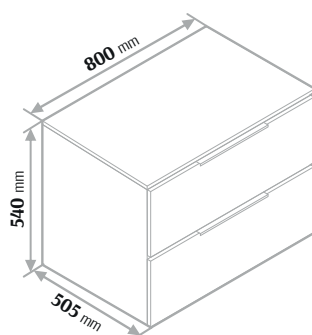

Vivaro Szafka podwieszana

dąb barokowy złoty

dąb barokowy złoty

Wymiary

Vivaro – dwie szuflady Szafka pod umywalkę

Cena netto **2140 zł**
(Cena z blatem)

Cena netto **2385 zł**
(Cena z blatem)

Cena netto **2635 zł**
(Cena z blatem)