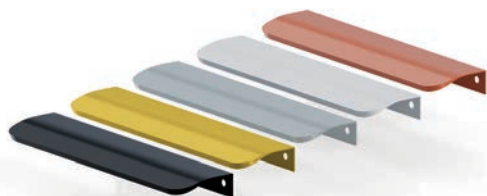

Blaty 38 mm

Dąb Craft Szary	Dąb Sonoma	Dąb Wotan	Dąb Kamienny	Dąb Country	Dąb Wersal	Biały Połysk / Mat
Dąb Artisan	Marmur Terazzo Jasny	Biały Marmur Lodowy	Beton Millenium	Beton Ciemny	Czarny Kamień	Czarny Krzemień
Dąb Porterhouse Jasny	Orzech Porterhouse					
Dąb Silverjack Orzechowy	Dąb Barokowy Żółty	Dąb Przybrzeżny	Dąb Barokowy Bursztynowy	Marmur Bielony		

Szer.	Głęb.	Wys.	Cena netto
602	510	38	440 zł
802	510	38	585 zł
1002	510	38	735 zł
1202	510	38	880 zł
1402	510	38	1030 zł
1602	510	38	1170 zł
2002	510	38	1435 zł

Blaty 28 mm

Biały Mat 28	Czarny Księżycowy	Grafit 28	Czarny Mat 28

Szer.	Głęb.	Wys.	Cena netto
602	510	28	580 zł
802	510	28	775 zł
1002	510	28	970 zł
1202	510	28	1160 zł
1402	510	28	1360 zł
1602	510	28	1550 zł
2002	510	28	1895 zł

Blaty 40 mm

Dąb Klepka, Wybarwienie naturalne	Dąb Klepka, Wybarwienie orzech

Szer.	Głęb.	Wys.	Cena netto
602	510	40	900 zł
802	510	40	1200 zł
1002	510	40	1485 zł
1202	510	40	1790 zł
1402	510	40	2100 zł
1602	510	40	2385 zł
2002	510	40	2970 zł

Blaty 12 mm

Czarny Wulkan	Czarny Mat	Biały Marmur	Marmur Carrara	Biały Mat

Szer.	Głęb.	Wys.	Cena netto
602	510	12	850 zł
802	510	12	1060 zł
1002	510	12	1270 zł
1202	510	12	1590 zł
1402	510	12	1910 zł
1602	510	12	2230 zł
2002	510	12	2550 zł

Szer.	Głęb.	Wys.	Cena netto
602	510	12	1110 zł
802	510	12	1430 zł
1002	510	12	1750 zł
1202	510	12	2070 zł
1402	510	12	2385 zł
1602	510	12	2755 zł
2002	510	12	3500 zł

Uchwyt czarny / złoty / chrom / biały / miedź (w cenie mebla)