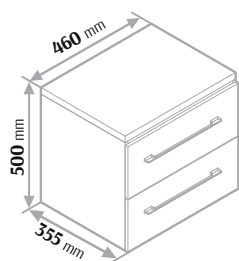

Umywalka Venta

Szerokość	Głębokość	Wysokość	Cena netto
810	460	17	650 zł
1020	460	17	750 zł

Wymiary

Atoya 49 Szafka pod umywalkę

Cena netto 1550 zł

Atoya 64 Szafka pod umywalkę

Cena netto 1750 zł

Atoya Słupek