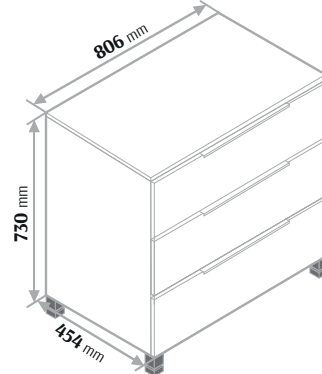

Kalea 80 Szafka pod umywalkę

Cena netto 2200 zł