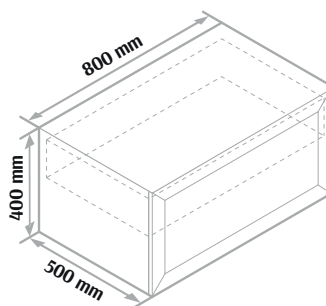

Uwaga!
Wewnątrz znajduje się ukryta szuflada

Wymiary

Sun – dwie szuflady Szafka pod umywalkę

Cena netto **1900 zł** (cena nie obejmuje blatu)
w szafce znajduje się szuflada wewnętrzna

Cena netto **2000 zł** (cena nie obejmuje blatu)
w szafce znajduje się szuflada wewnętrzna