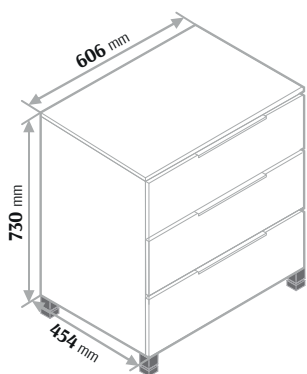

Linia

KALEA

Premium

Wymiary

Kalea 60 Szafka pod umywalkę

Cena netto 2050 zł

Kalea 70 Szafka pod umywalkę

Cena netto 2100 zł