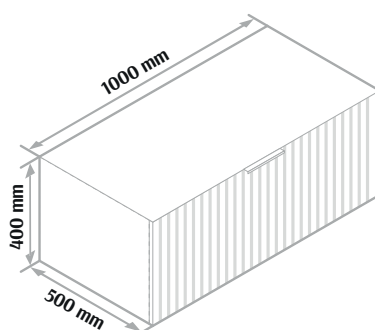

Szer.	Głęb.	Wys.	Cena netto
602	510	12	850 zł
802	510	12	1060 zł
1002	510	12	1270 zł
1202	510	12	1590 zł
1402	510	12	1910 zł
1602	510	12	2230 zł
2002	510	12	2550 zł

Szer.	Głęb.	Wys.	Cena netto
602	510	12	1110 zł
802	510	12	1430 zł
1002	510	12	1750 zł
1202	510	12	2070 zł
1402	510	12	2385 zł
1602	510	12	2755 zł
2002	510	12	3500 zł

Uchwyt

część frontowa płyty służy za uchwyt

Wymiary

Rifla – jedna szuflada Szafka pod umywalkę

Cena netto **1700 zł** (cena nie obejmuje blatu)

Cena netto **1800 zł** (cena nie obejmuje blatu)

Cena netto **1900 zł** (cena nie obejmuje blatu)