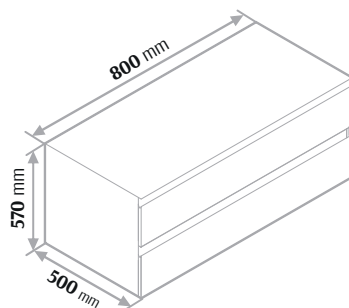

Cena netto **1900 zł** (cena nie obejmuje blatu)