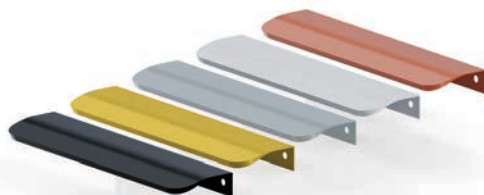

Szerokość	Głębokość	Wysokość	Cena netto
810	460	17	650 zł
1020	460	17	750 zł