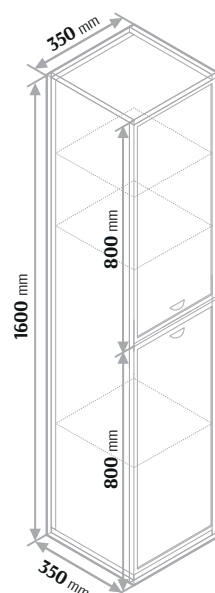

Aliana Słupek

Cena netto **1900 zł**
Cena netto **2050 zł**
z koszem uchylnym