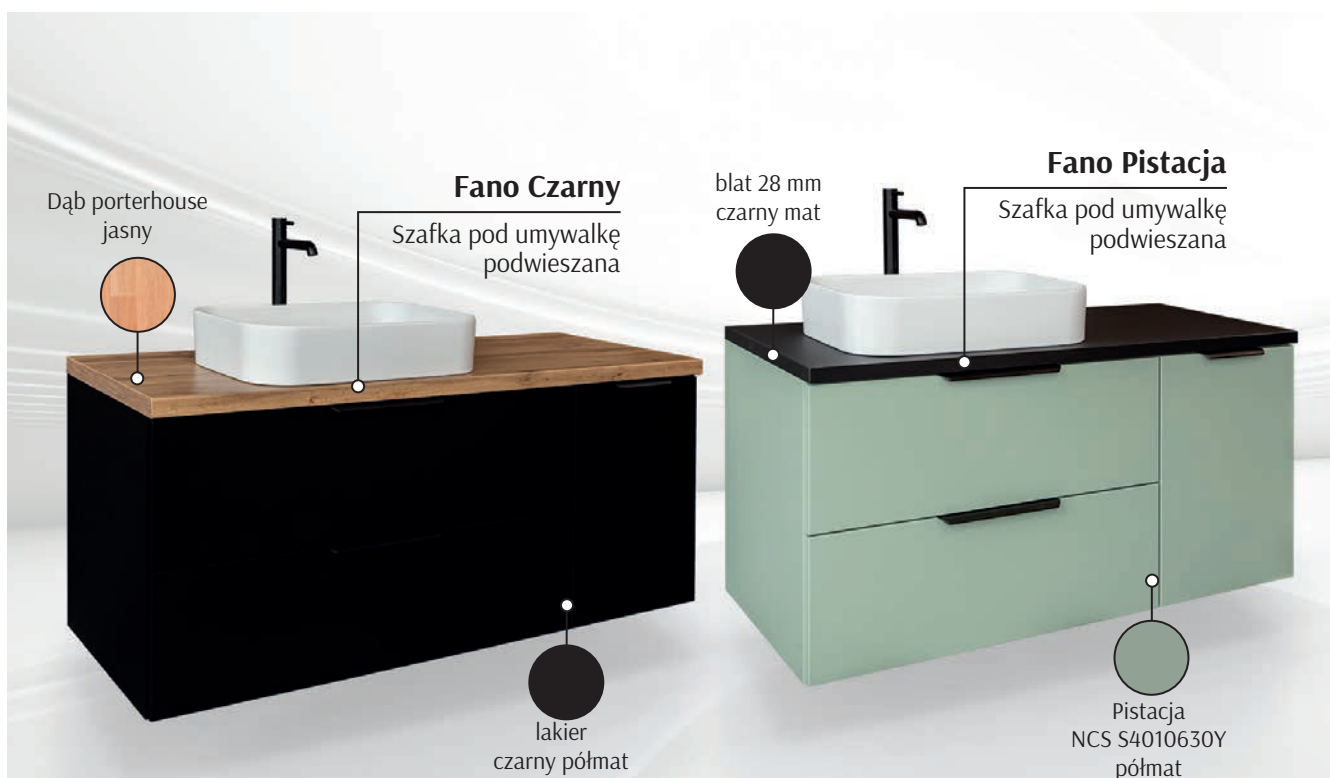

Uchwyt czarny / złoty / chrom / biały / miedź (w cenie mebla)

Nogi czarny / złoty / chrom / biały / miedź

Cena netto
65 zł/szt.

Linia

Fano CZARNY / PISTACJA

Prestige

COMFORT BOX

Wymiary

Fano Szafka pod umywalkę

Możliwość dowolnego łączenia poszczególnych segmentów

Cena netto 1950 zł (cena nie obejmuje blatu)

Cena netto 2050 zł (cena nie obejmuje blatu)

Cena netto 2150 zł (cena nie obejmuje blatu)