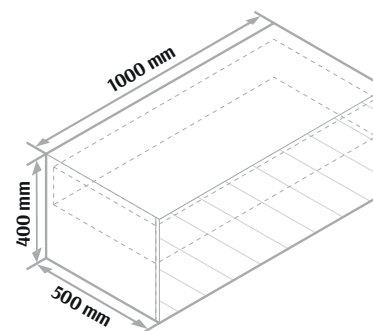

Cena netto **2100 zł** (cena nie obejmuje blatu)
w szafce znajduje się szuflada wewnętrzna

**WYKONAMY MEBLE
W DOWOLNYM ROZMIARZE**