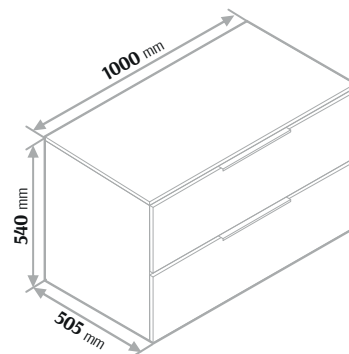

Vivaro Szafka podwieszana

dąb barokowy złoty

dąb barokowy złoty

Wymiary

Vivaro – dwie szuflady Szafka pod umywalkę

Cena netto **2140 zł**
(Cena z blatem)

Cena netto **2385 zł**
(Cena z blatem)

Cena netto **2635 zł**
(Cena z blatem)