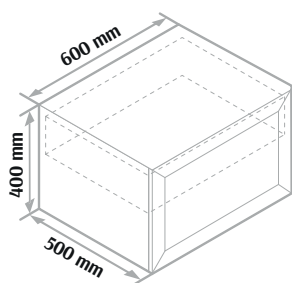

Uwaga!
Wewnątrz znajduje się ukryta szuflada

Wymiary

Sun – dwie szuflady Szafka pod umywalkę

Cena netto **1900 zł** (cena nie obejmuje blatu)
w szafce znajduje się szuflada wewnętrzna

Cena netto **2000 zł** (cena nie obejmuje blatu)
w szafce znajduje się szuflada wewnętrzna