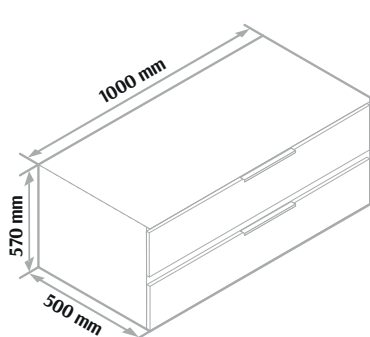

Fano Szafka pod umywalkę

Możliwość dowolnego łączenia poszczególnych segmentów

Cena netto 1950 zł (cena nie obejmuje blatu)

Cena netto 2050 zł (cena nie obejmuje blatu)

Cena netto 2150 zł (cena nie obejmuje blatu)