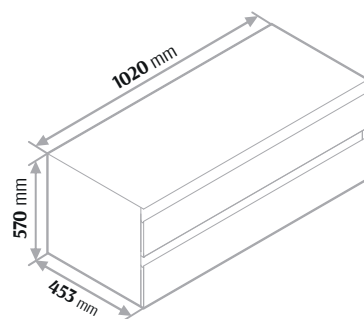

Cena netto 1900 zł

Emma Słupek