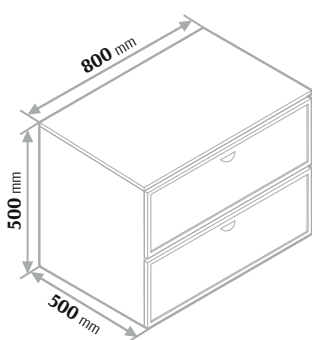

Uchwyt złoty (w cenie mebla)

Nogi Atelia - 25 cm - złote

Szerokość	Cena netto
80	1020 zł
100	1050 zł
35	890 zł

**WYKONAMY MEBLE
W DOWOLNYM ROZMIARZE**

Linia **ALIANA PINK**

Prestige

Wymiary

Aliana – dwie szuflady Szafka pod umywalkę