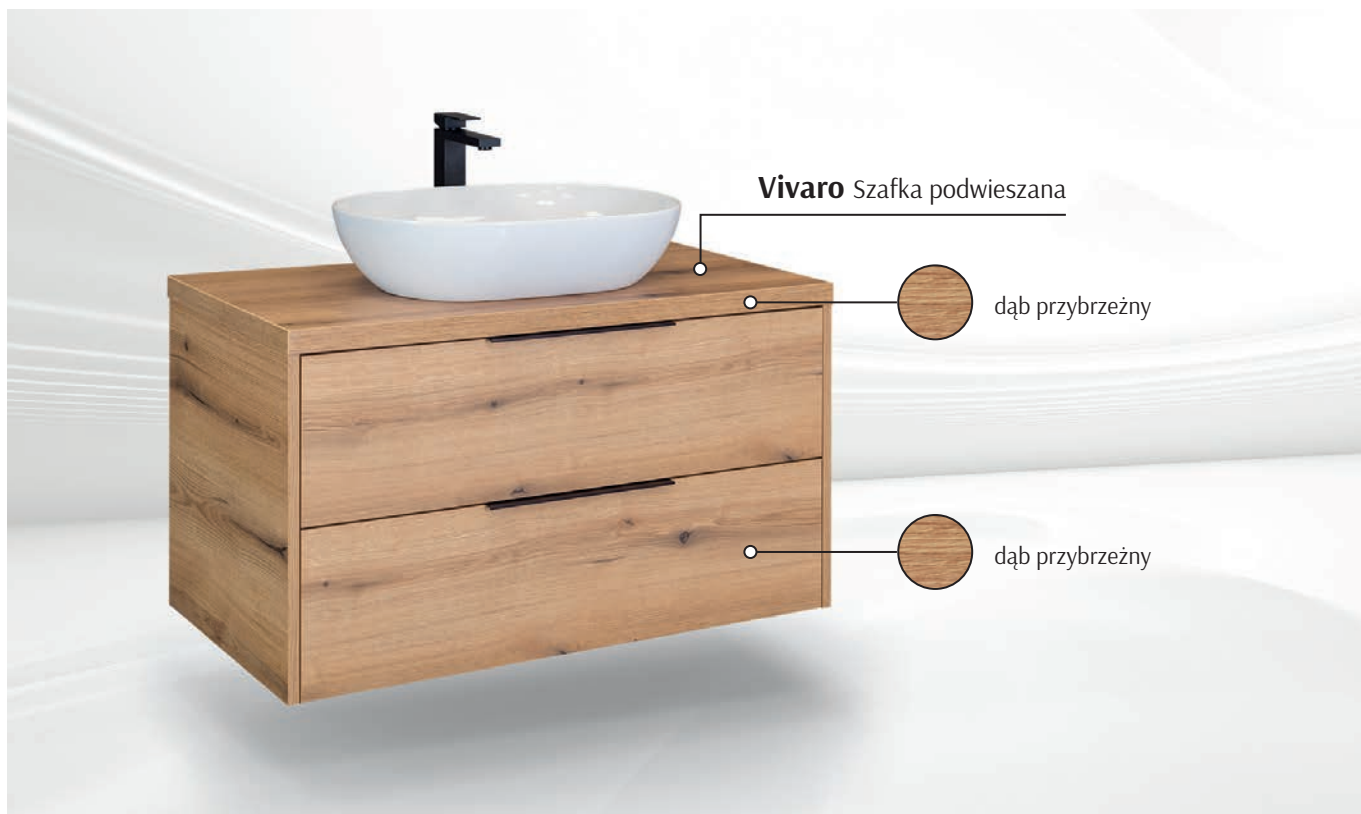

Cena netto **650 zł** (cena nie obejmuje blatu)

Lotus Słupek

Cena netto **1600 zł**
Cena netto **1750 zł**
z koszem uchylnym

Blaty

38 mm

Dąb Kamienny

Dąb Country

Dąb Przybrzeżny

Szerokość	Głębokość	Wysokość	Cena netto
602	420	38	440 zł
802	420	38	585 zł
1002	420	38	735 zł
1202	420	38	880 zł
1402	420	38	1030 zł
1602	420	38	1170 zł
2002	420	38	1435 zł

Uchwyt

część frontowa płyty służy za uchwyt

**WYKONAMY MEBLE
W DOWOLNYM ROZMIARZE**

Linia

VIVARO DĄB PRZYBRZEŻNY

Premium

Wymiary

Vivaro – dwie szuflady Szafka pod umywalkę

Cena netto **2140 zł**
(Cena z blatem)

Cena netto **2385 zł**
(Cena z blatem)

Cena netto **2635 zł**
(Cena z blatem)

Vivaro Szafka stojąca

Uchwyt czarny (w cenie mebla) _____

Nogi czarne - 18 cm _____

Cena netto
65 zł/szt.

**WYKONAMY MEBLE
W DOWOLNYM ROZMIARZE**

Linia **VIVARO** DĄB BAROKOWY ŻŁOTY **Premium**