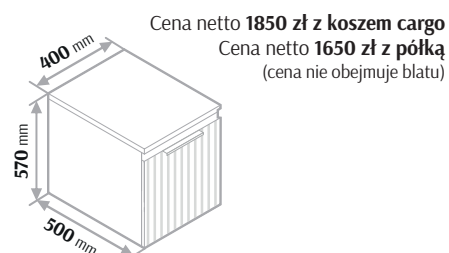

Fano Kontenerek

Cena netto **1850 zł** z koszem cargo
Cena netto **1650 zł** z półką
(cena nie obejmuje blatu)

**WYKONAMY MEBLE
W DOWOLNYM ROZMIARZE**