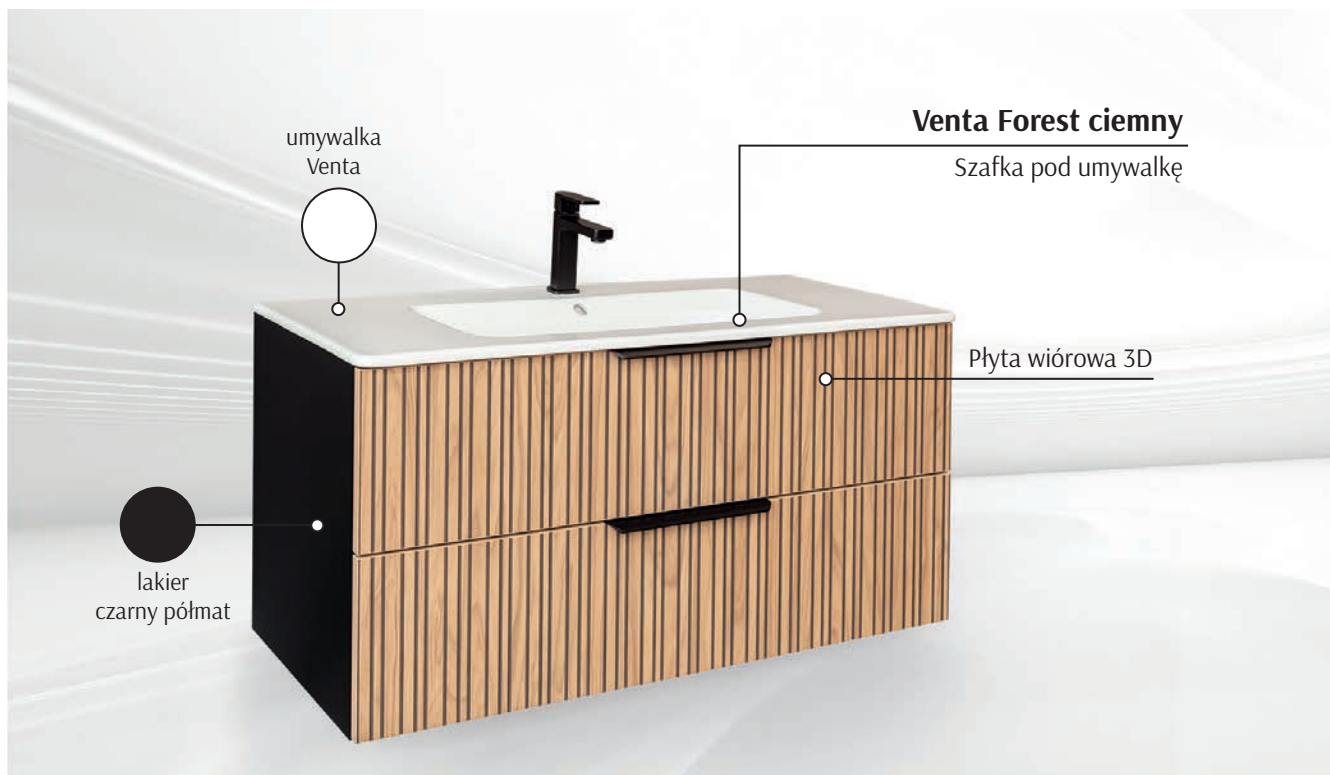

Szer.	Głęb.	Wys.	Cena netto
602	510	12	850 zł
802	510	12	1060 zł
1002	510	12	1270 zł
1202	510	12	1590 zł
1402	510	12	1910 zł
1602	510	12	2230 zł
2002	510	12	2550 zł

Szer.	Głęb.	Wys.	Cena netto
602	510	12	1110 zł
802	510	12	1430 zł
1002	510	12	1750 zł
1202	510	12	2070 zł
1402	510	12	2385 zł
1602	510	12	2755 zł
2002	510	12	3500 zł

Uchwyt czarny / złoty / chrom / biały / miedź (w cenie mebla)

Linia VENTA FOREST CIEMNY Prestige

Wymiary

Venta Forest ciemny – dwie szuflady Szafka pod umywalkę

Cena netto **2050 zł** (cena nie obejmuje umywalki)