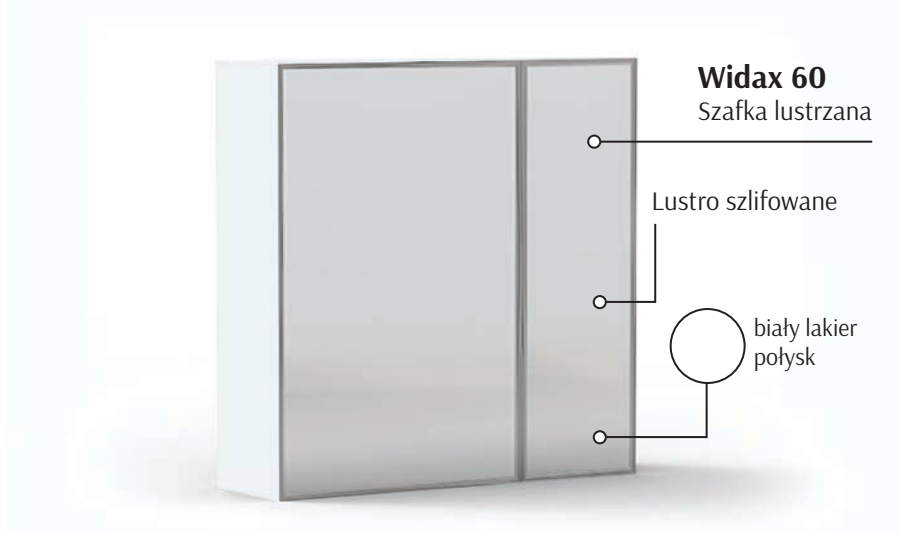

Szafki lustrzane WIDAX