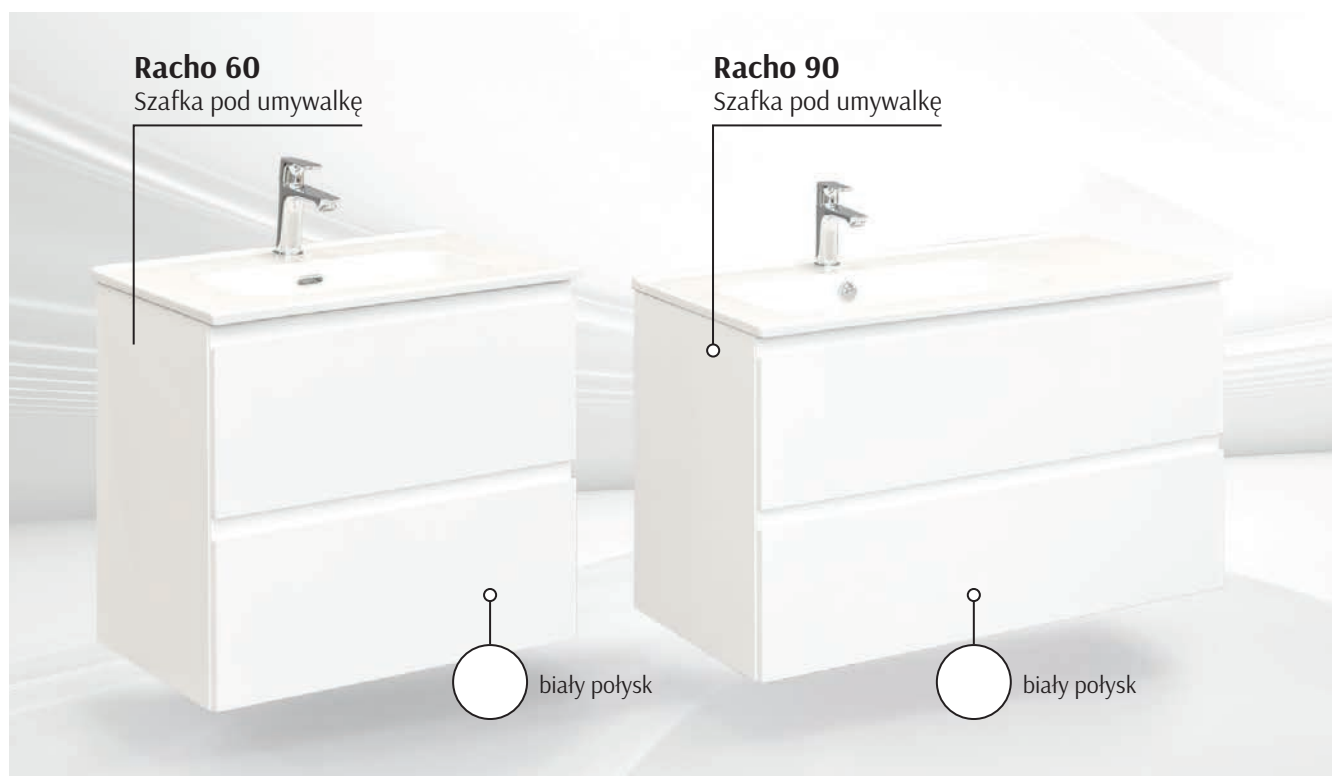

Linia

RACHO

Standard

Wymiary