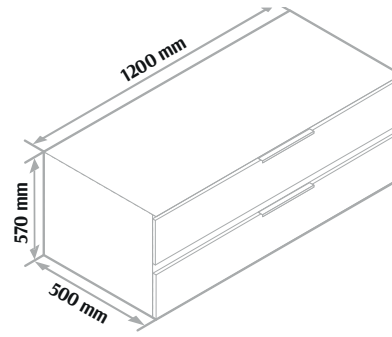

Fano Szafka pod umywalkę

Możliwość dowolnego łączenia poszczególnych segmentów

Cena netto 1950 zł (cena nie obejmuje blatu)

Cena netto 2050 zł (cena nie obejmuje blatu)

Cena netto 2150 zł (cena nie obejmuje blatu)