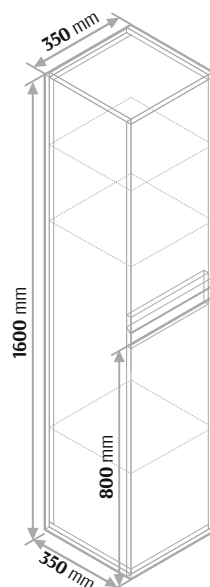

Lotus Słupek

Cena netto **1600 zł**
Cena netto **1750 zł**
z koszem uchylnym