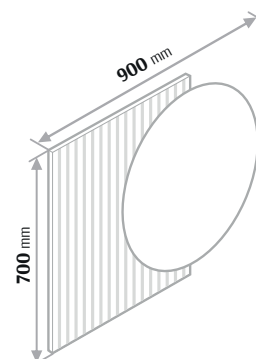

Cena netto **1400 zł**