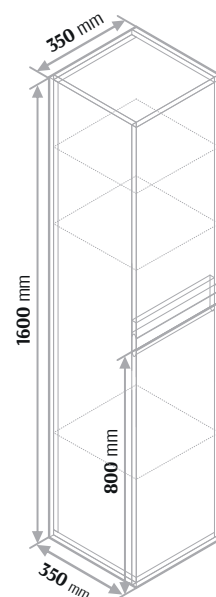

Racho Słupek

Cena netto **1600 zł**

Cena netto **1750 zł**
z koszem uchylnym