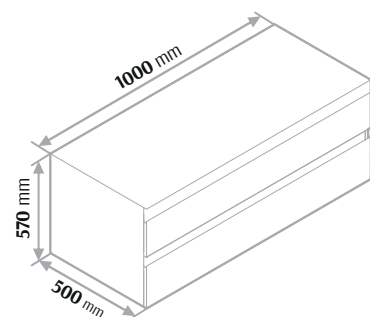

Cena netto **2000 zł** (cena nie obejmuje blatu)