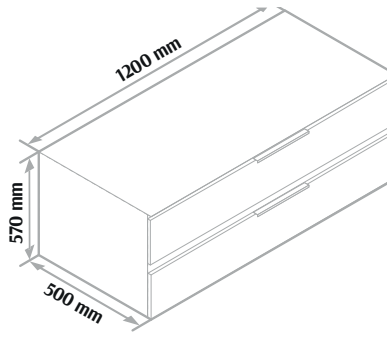

Fano Szafka pod umywalkę

Możliwość dowolnego łączenia poszczególnych segmentów

Cena netto 1950 zł (cena nie obejmuje blatu)

Cena netto 2050 zł (cena nie obejmuje blatu)

Cena netto 2150 zł (cena nie obejmuje blatu)