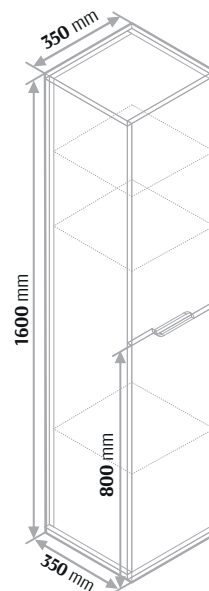

Wymiary

Emma – dwie szuflady Szafka pod umywalkę

Cena netto 1800 zł

Cena netto 1900 zł

Emma Słupek

Cena netto 1800 zł
Cena netto 1950 zł
z koszem uchylnym

Uchwyt

część frontowa płyty służy za uchwyt