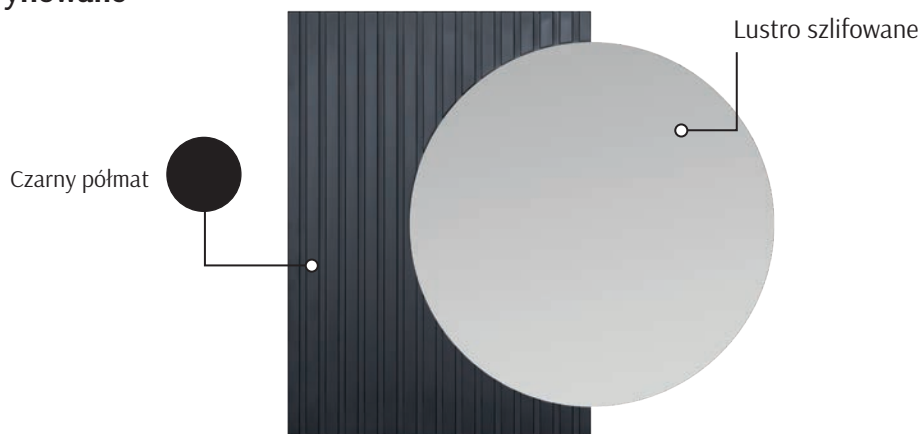

Szafki lustrzane WIDAX

Widax 60 Szafka lustrzana

Widax 75 Szafka lustrzana

Widax 90 Szafka lustrzana

Cena netto **1000 zł**

Cena netto **1050 zł**

Cena netto **1150 zł**

Lustro ryflowane