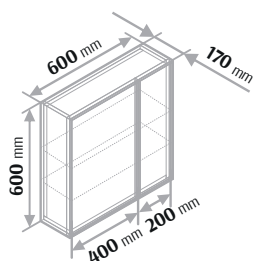

Widax 60 Szafka lustrzana

Cena netto **1000 zł**